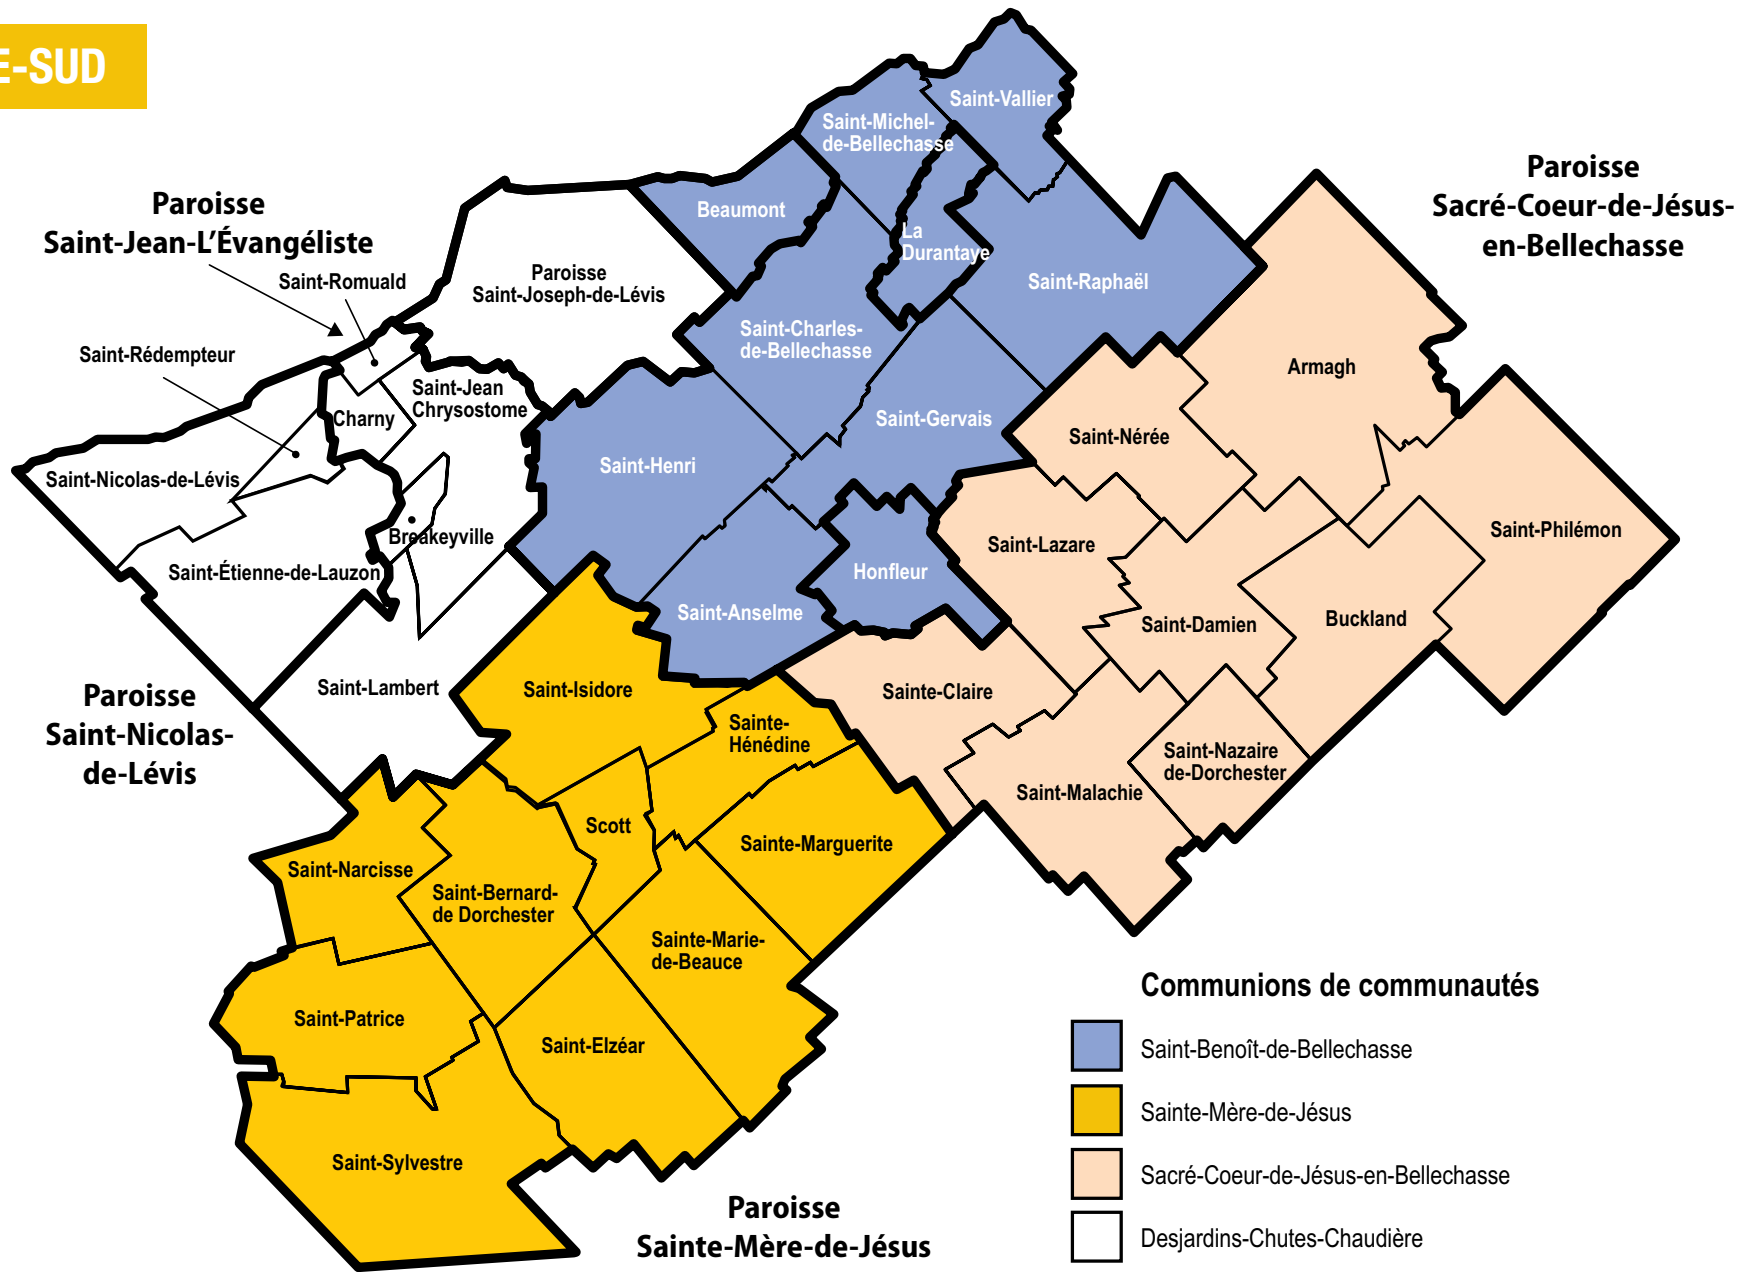

ÉGLISE
CATHOLIQUE
de QUÉBEC

Cartes

Régions pastorales et paroisses

JANVIER 2018

CARTE GLOBALE

CHARLEVOIX

ORLÉANS

LIMOILOU-BASSE-VILLE-PLATEAU

LAURENTIDES

PORTNEUF

LORETTE-LOUIS-HÉBERT

Paroisse
Saint-Benoît-de-Bellechasse

Communions de communautés

- Saint-Benoît-de-Bellechasse
- Sainte-Mère-de-Jésus
- Sacré-Coeur-de-Jésus-en-Bellechasse
- Desjardins-Chutes-Chaudière
- Paroisses
- Communautés locales

CHAUDIÈRE