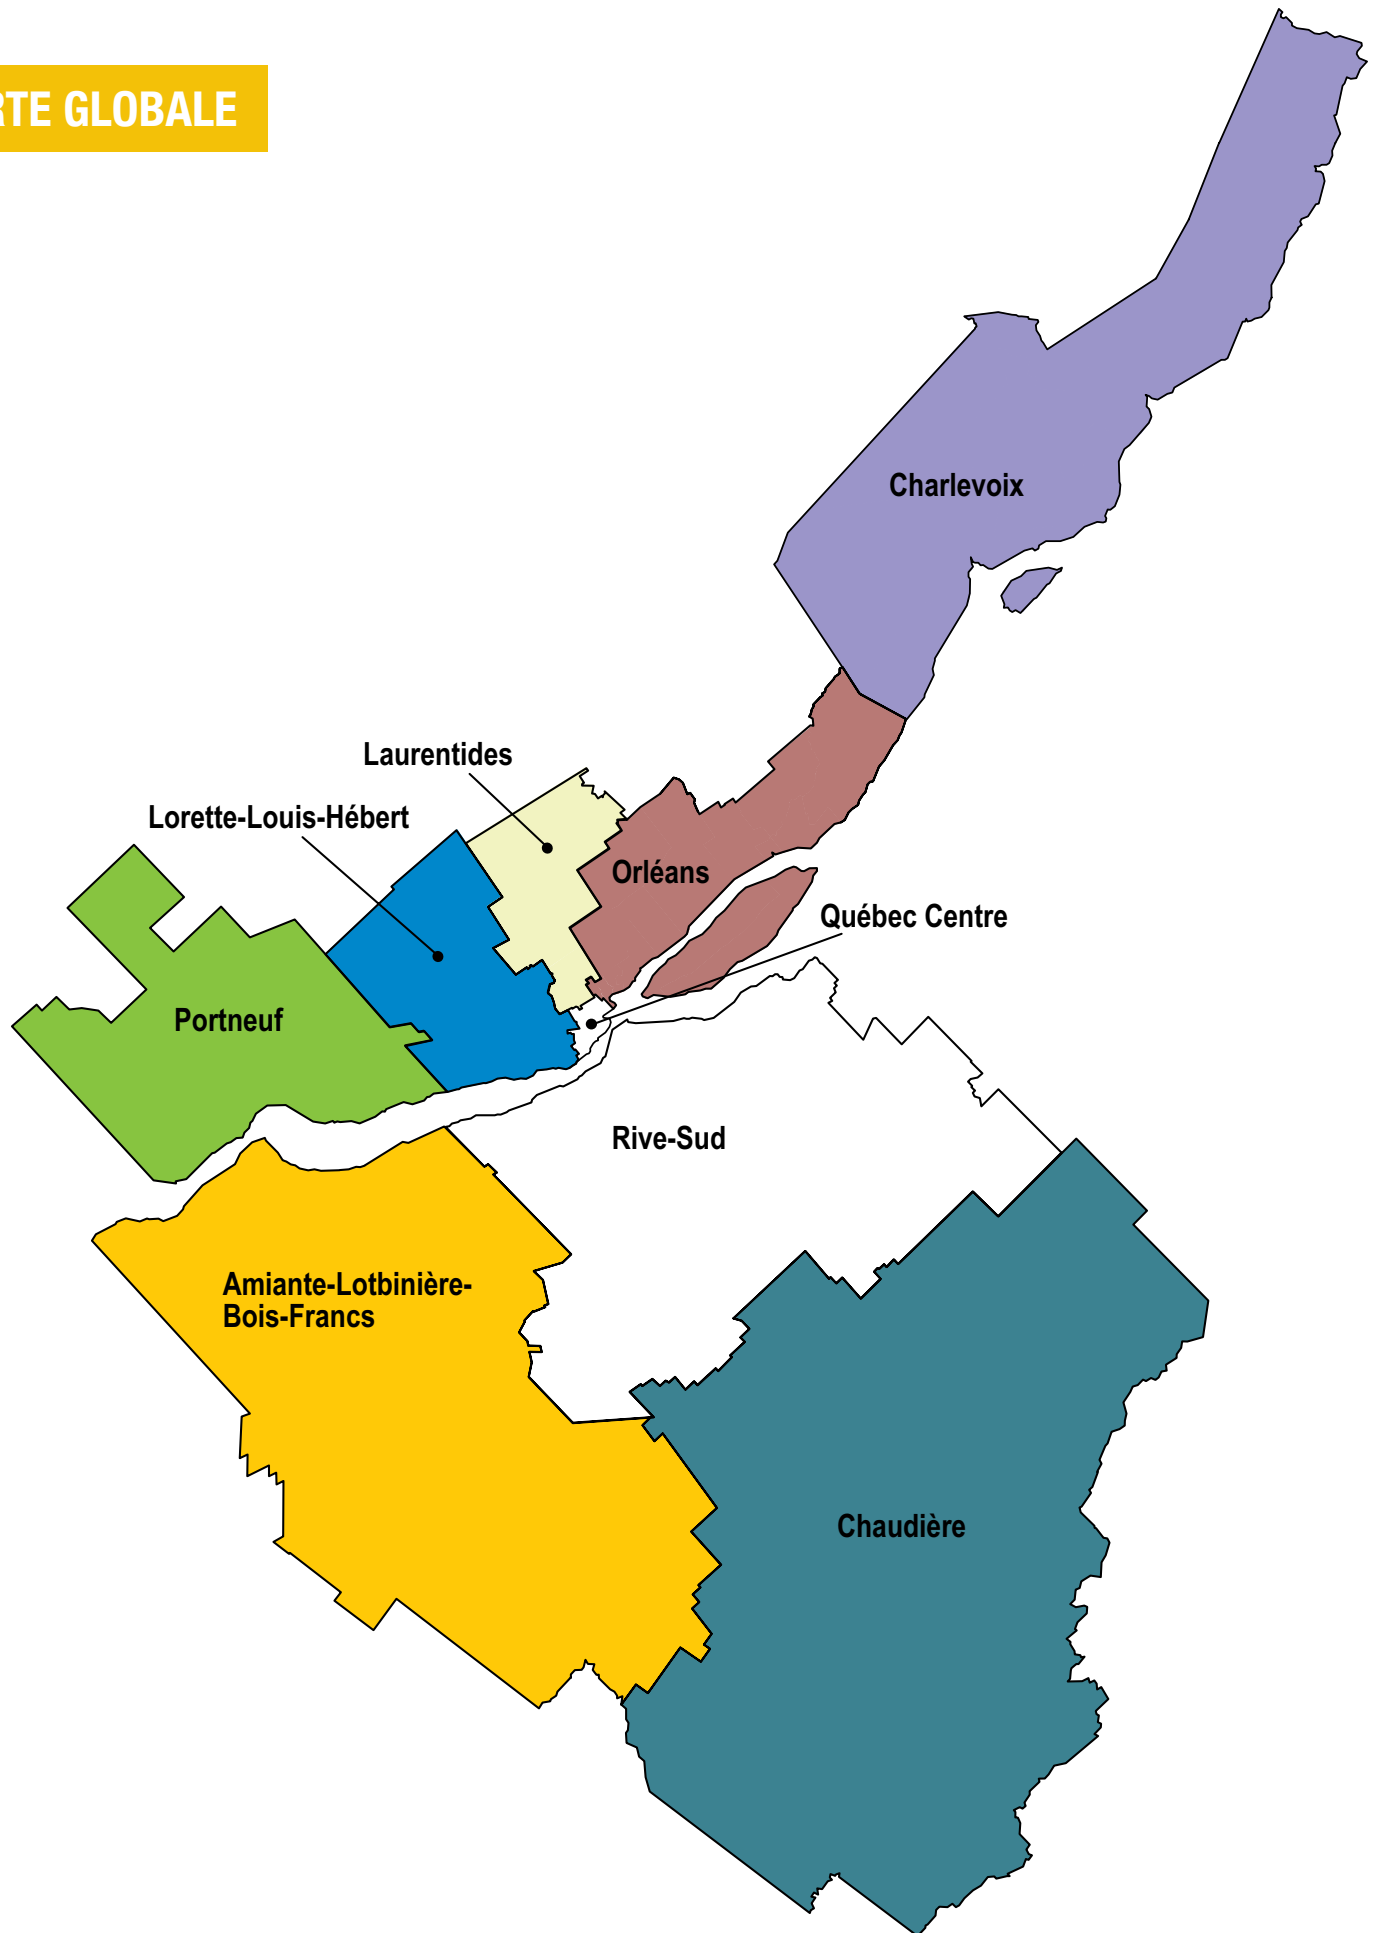

ÉGLISE
CATHOLIQUE
de QUÉBEC

Cartes

Régions pastorales et paroisses

JANVIER 2018

CARTE GLOBALE

CHARLEVOIX

ORLÉANS

LIMOILOU-BASSE-VILLE-PLATEAU

LAURENTIDES

PORTNEUF

LORETTE-LOUIS-HÉBERT

Paroisse
Saint-Benoît-de-Bellechasse

Communions de communautés

- Saint-Benoît-de-Bellechasse
- Sainte-Mère-de-Jésus
- Sacré-Coeur-de-Jésus-en-Bellechasse
- Desjardins-Chutes-Chaudière
- Paroisses
- Communautés locales

CHAUDIÈRE