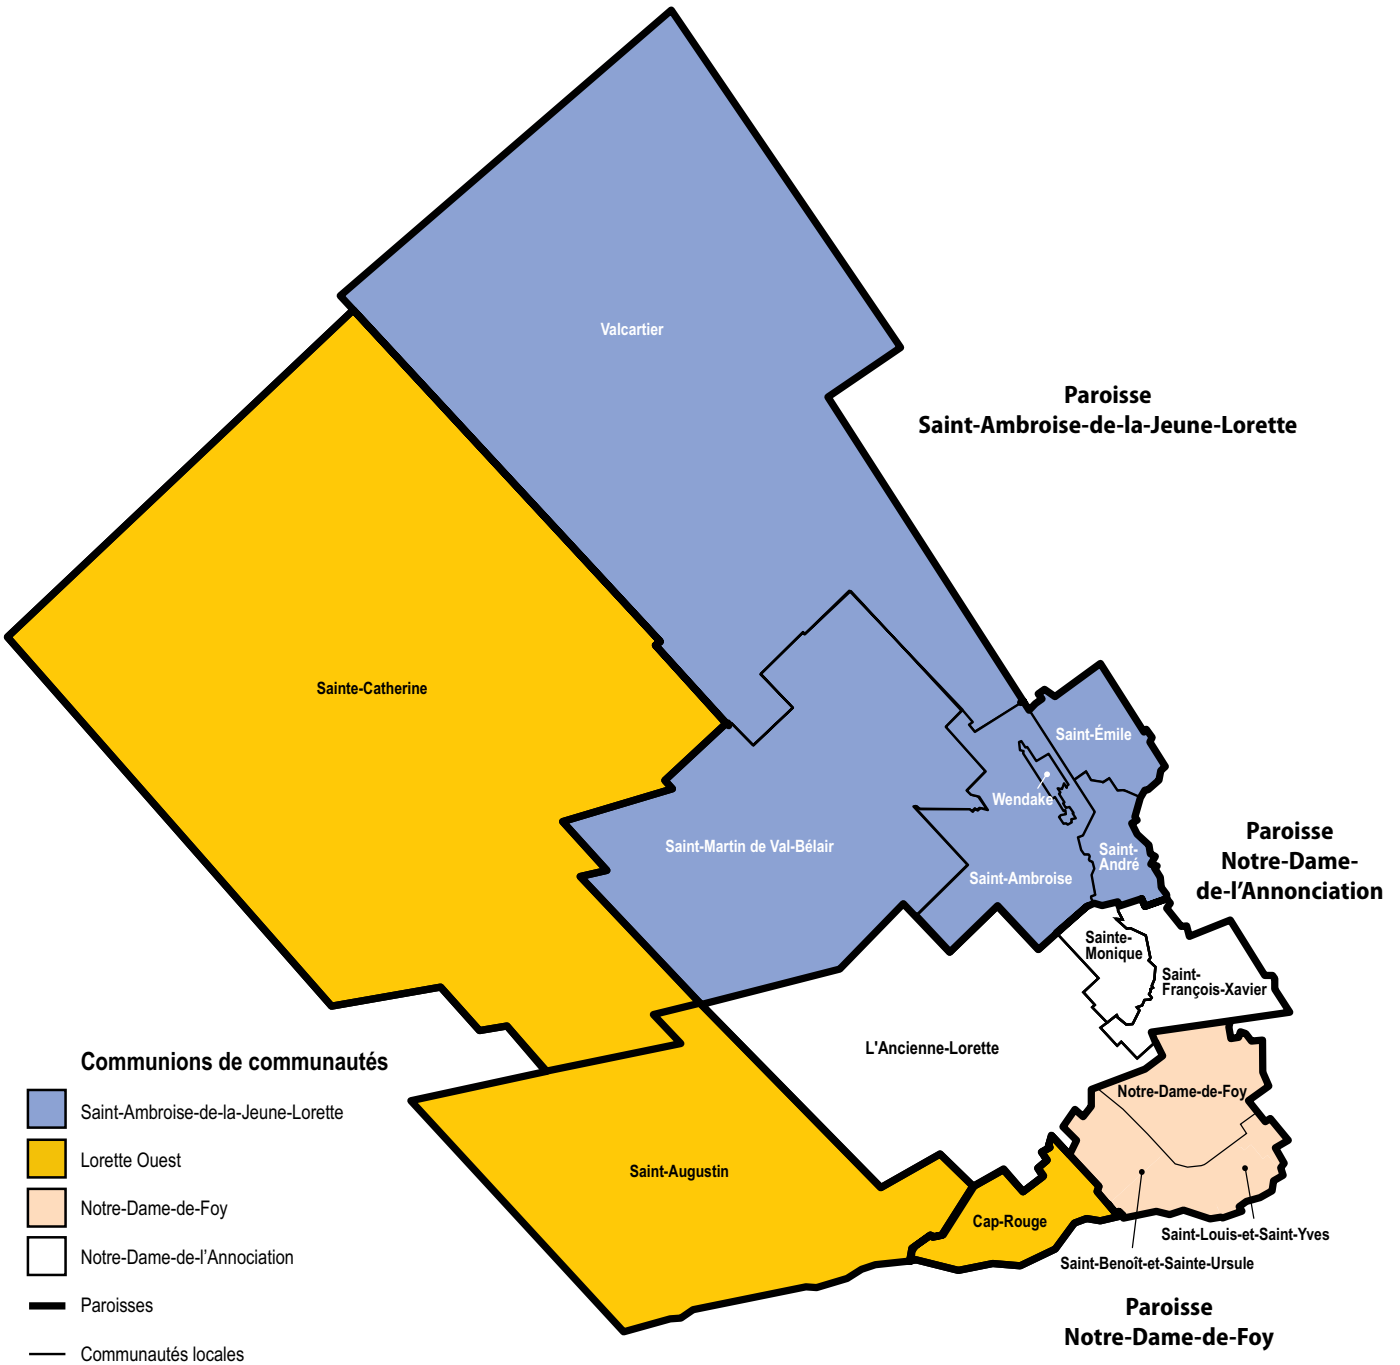

ÉGLISE
CATHOLIQUE
de QUÉBEC

Cartes

Régions pastorales et paroisses

JANVIER 2018

CARTE GLOBALE

CHARLEVOIX

ORLÉANS

LIMOILOU-BASSE-VILLE-PLATEAU

LAURENTIDES

PORTNEUF

LORETTE-LOUIS-HÉBERT

Paroisse
Saint-Benoît-de-Bellechasse

Communions de communautés

- Saint-Benoît-de-Bellechasse
- Sainte-Mère-de-Jésus
- Sacré-Coeur-de-Jésus-en-Bellechasse
- Desjardins-Chutes-Chaudière
- Paroisses
- Communautés locales

CHAUDIÈRE