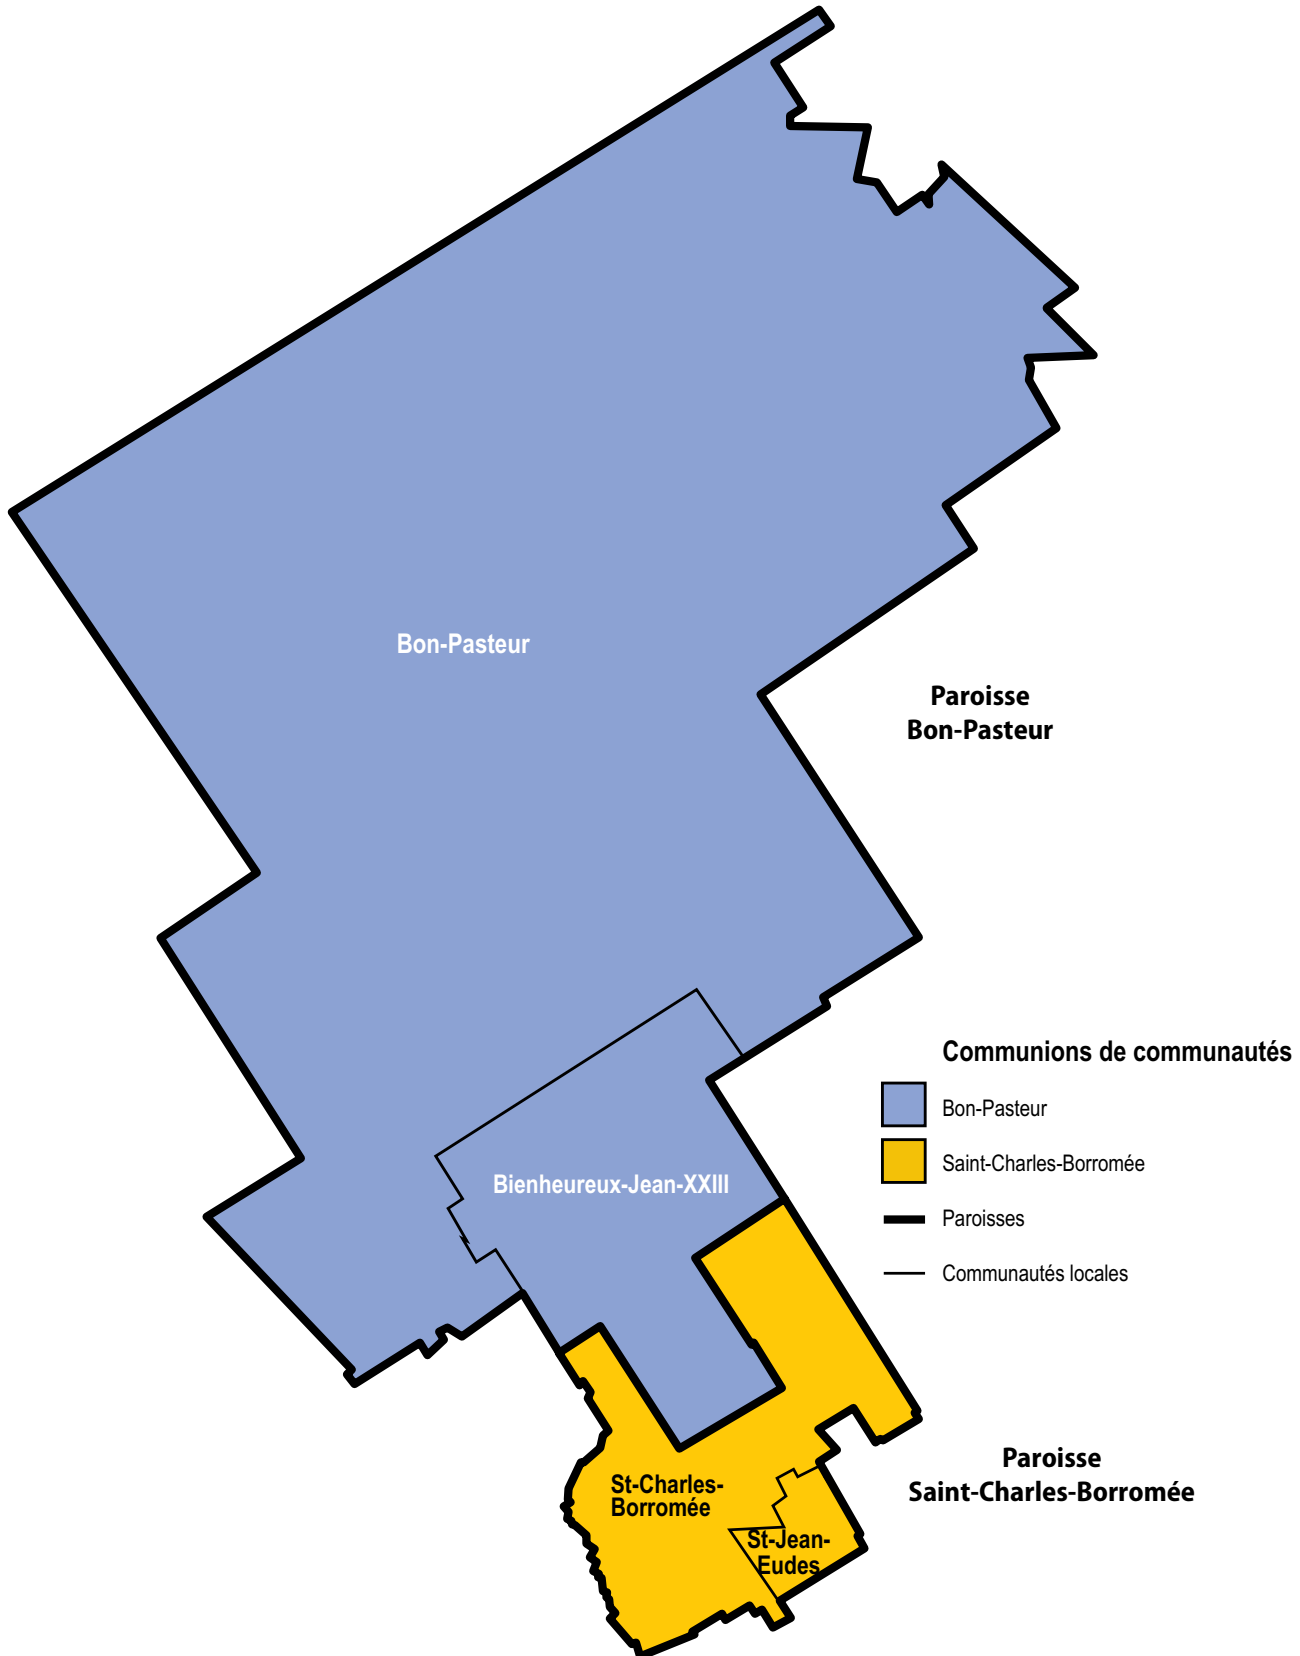

ÉGLISE
CATHOLIQUE
de QUÉBEC

Cartes

Régions pastorales et paroisses

JANVIER 2018

CARTE GLOBALE

CHARLEVOIX

ORLÉANS

LIMOILOU-BASSE-VILLE-PLATEAU

LAURENTIDES

PORTNEUF

LORETTE-LOUIS-HÉBERT

Paroisse
Saint-Benoît-de-Bellechasse

Communions de communautés

- Saint-Benoît-de-Bellechasse
- Sainte-Mère-de-Jésus
- Sacré-Coeur-de-Jésus-en-Bellechasse
- Desjardins-Chutes-Chaudière
- Paroisses
- Communautés locales

CHAUDIÈRE