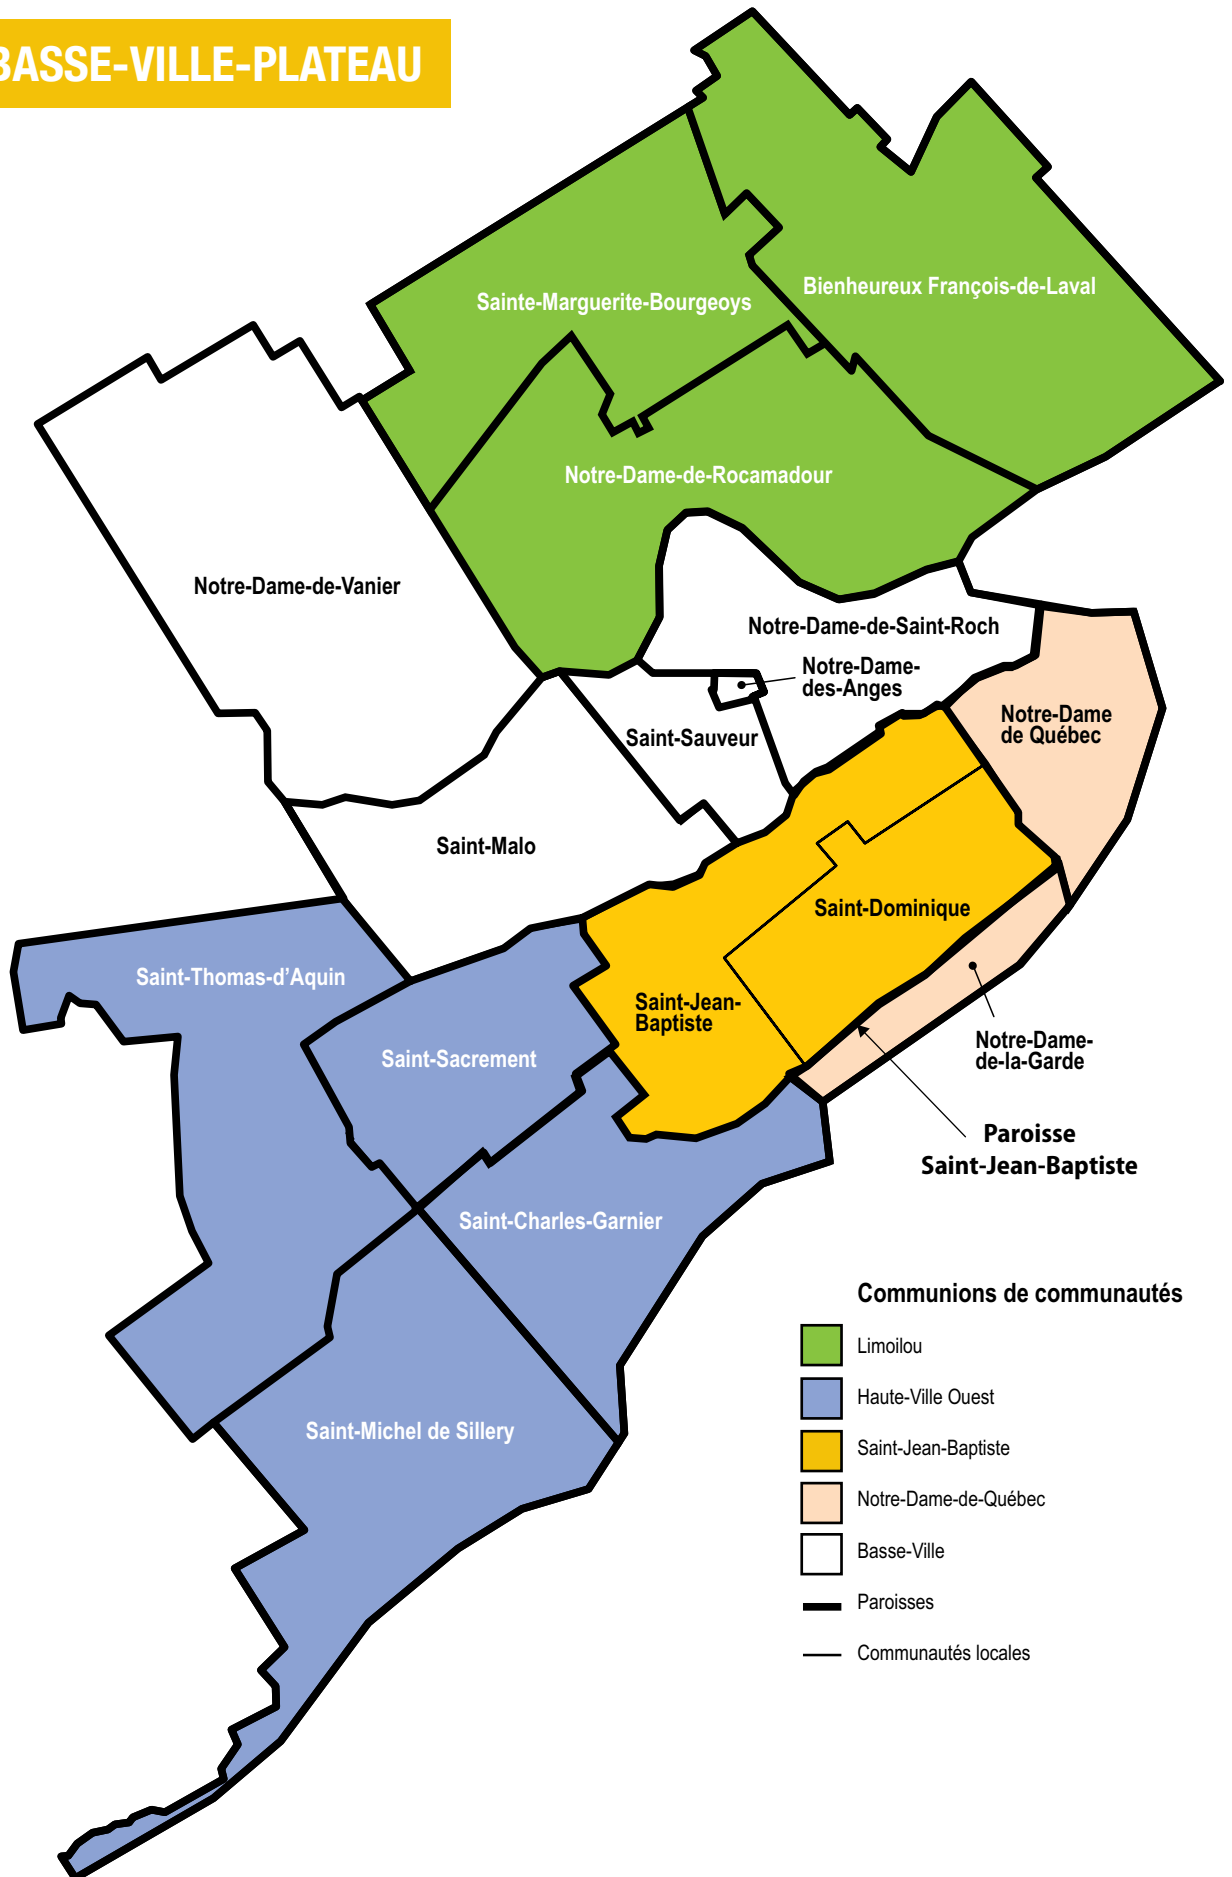

ÉGLISE
CATHOLIQUE
de QUÉBEC

Cartes

Régions pastorales et paroisses

JANVIER 2018

CARTE GLOBALE

CHARLEVOIX

ORLÉANS

LIMOILOU-BASSE-VILLE-PLATEAU

LAURENTIDES

PORTNEUF

LORETTE-LOUIS-HÉBERT

Paroisse
Saint-Benoît-de-Bellechasse

Communions de communautés

- Saint-Benoît-de-Bellechasse
- Sainte-Mère-de-Jésus
- Sacré-Coeur-de-Jésus-en-Bellechasse
- Desjardins-Chutes-Chaudière
- Paroisses
- Communautés locales