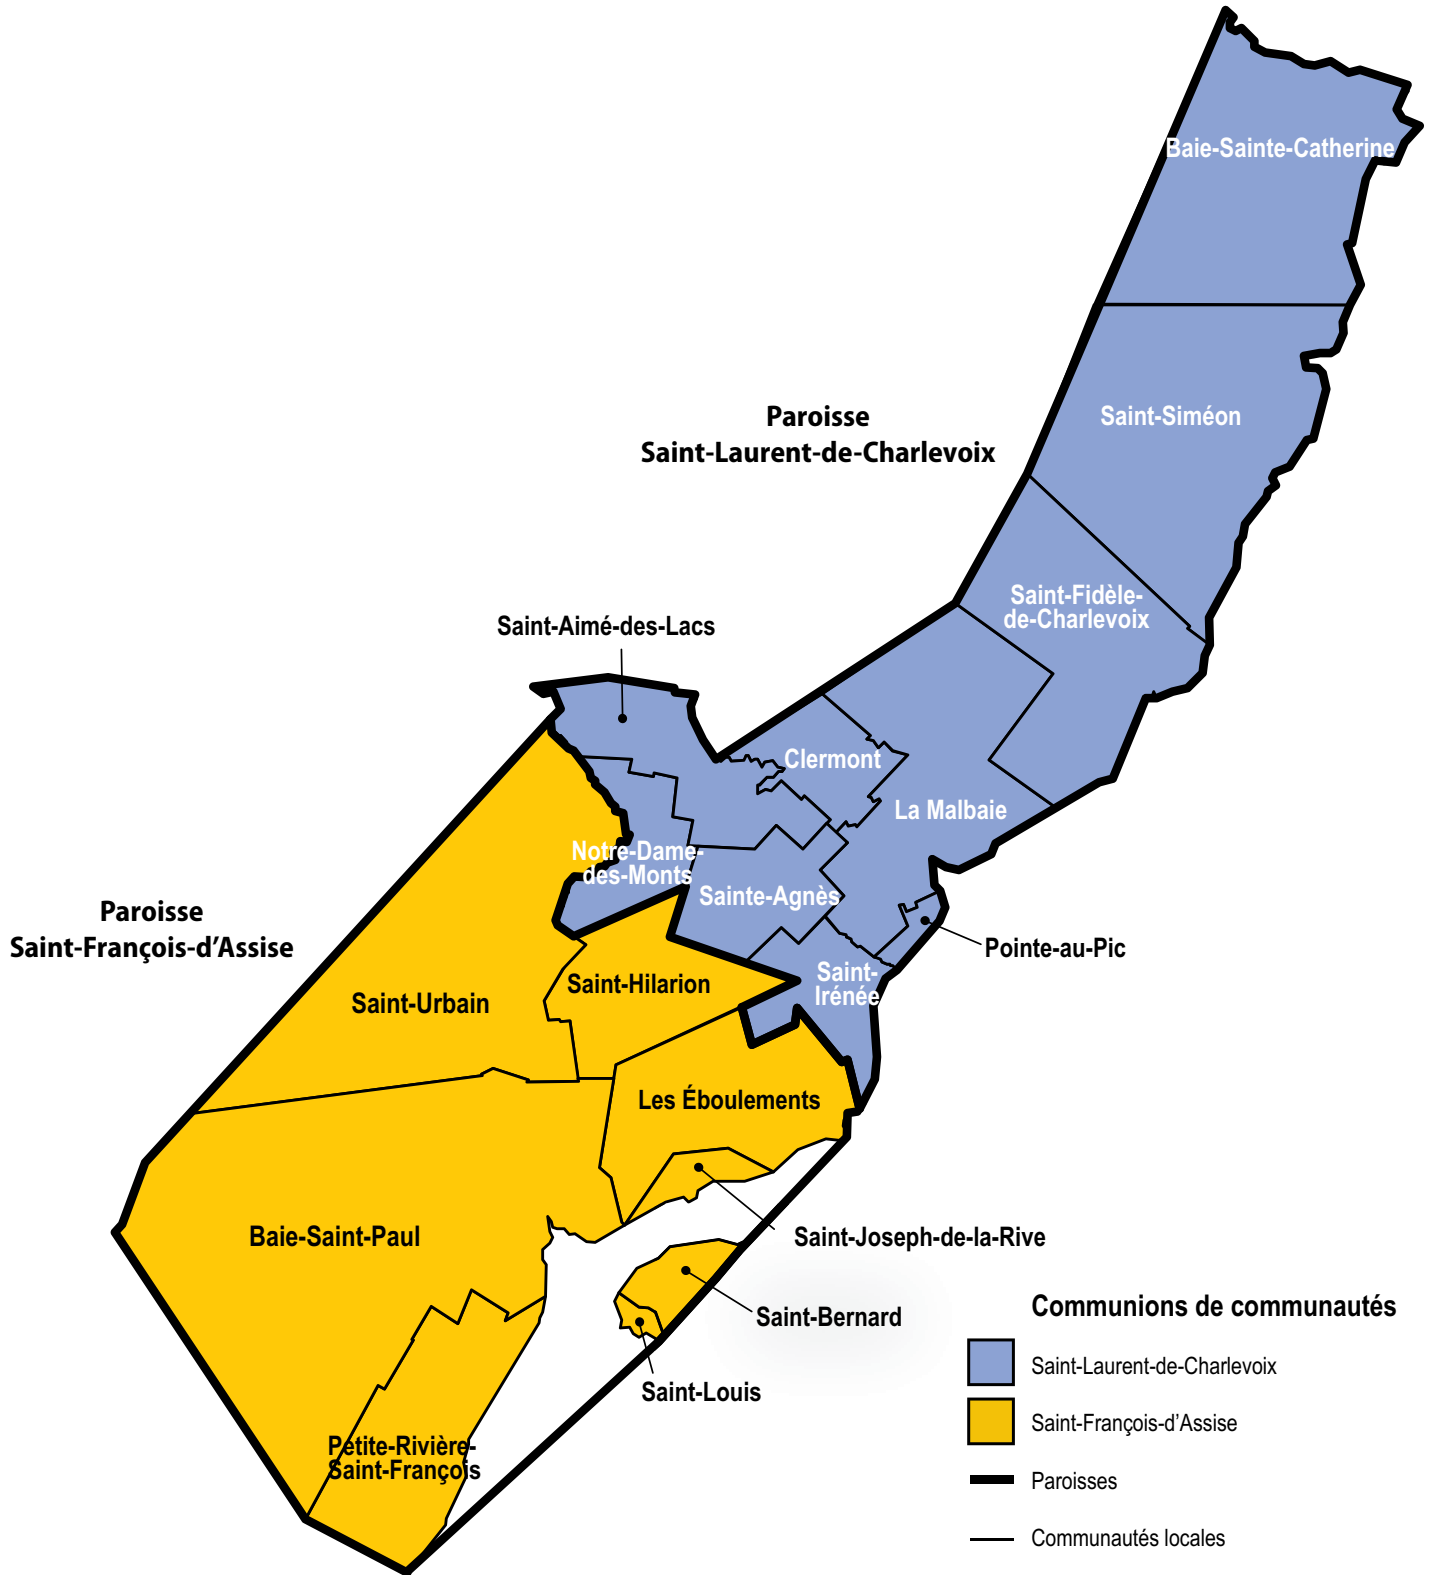

ÉGLISE
CATHOLIQUE
de QUÉBEC

Cartes

Régions pastorales et paroisses

JANVIER 2018

CARTE GLOBALE

CHARLEVOIX

ORLÉANS

LIMOILOU-BASSE-VILLE-PLATEAU

LAURENTIDES

PORTNEUF

LORETTE-LOUIS-HÉBERT

Paroisse
Saint-Benoît-de-Bellechasse

Communions de communautés

- Saint-Benoît-de-Bellechasse
- Sainte-Mère-de-Jésus
- Sacré-Coeur-de-Jésus-en-Bellechasse
- Desjardins-Chutes-Chaudière
- Paroisses
- Communautés locales