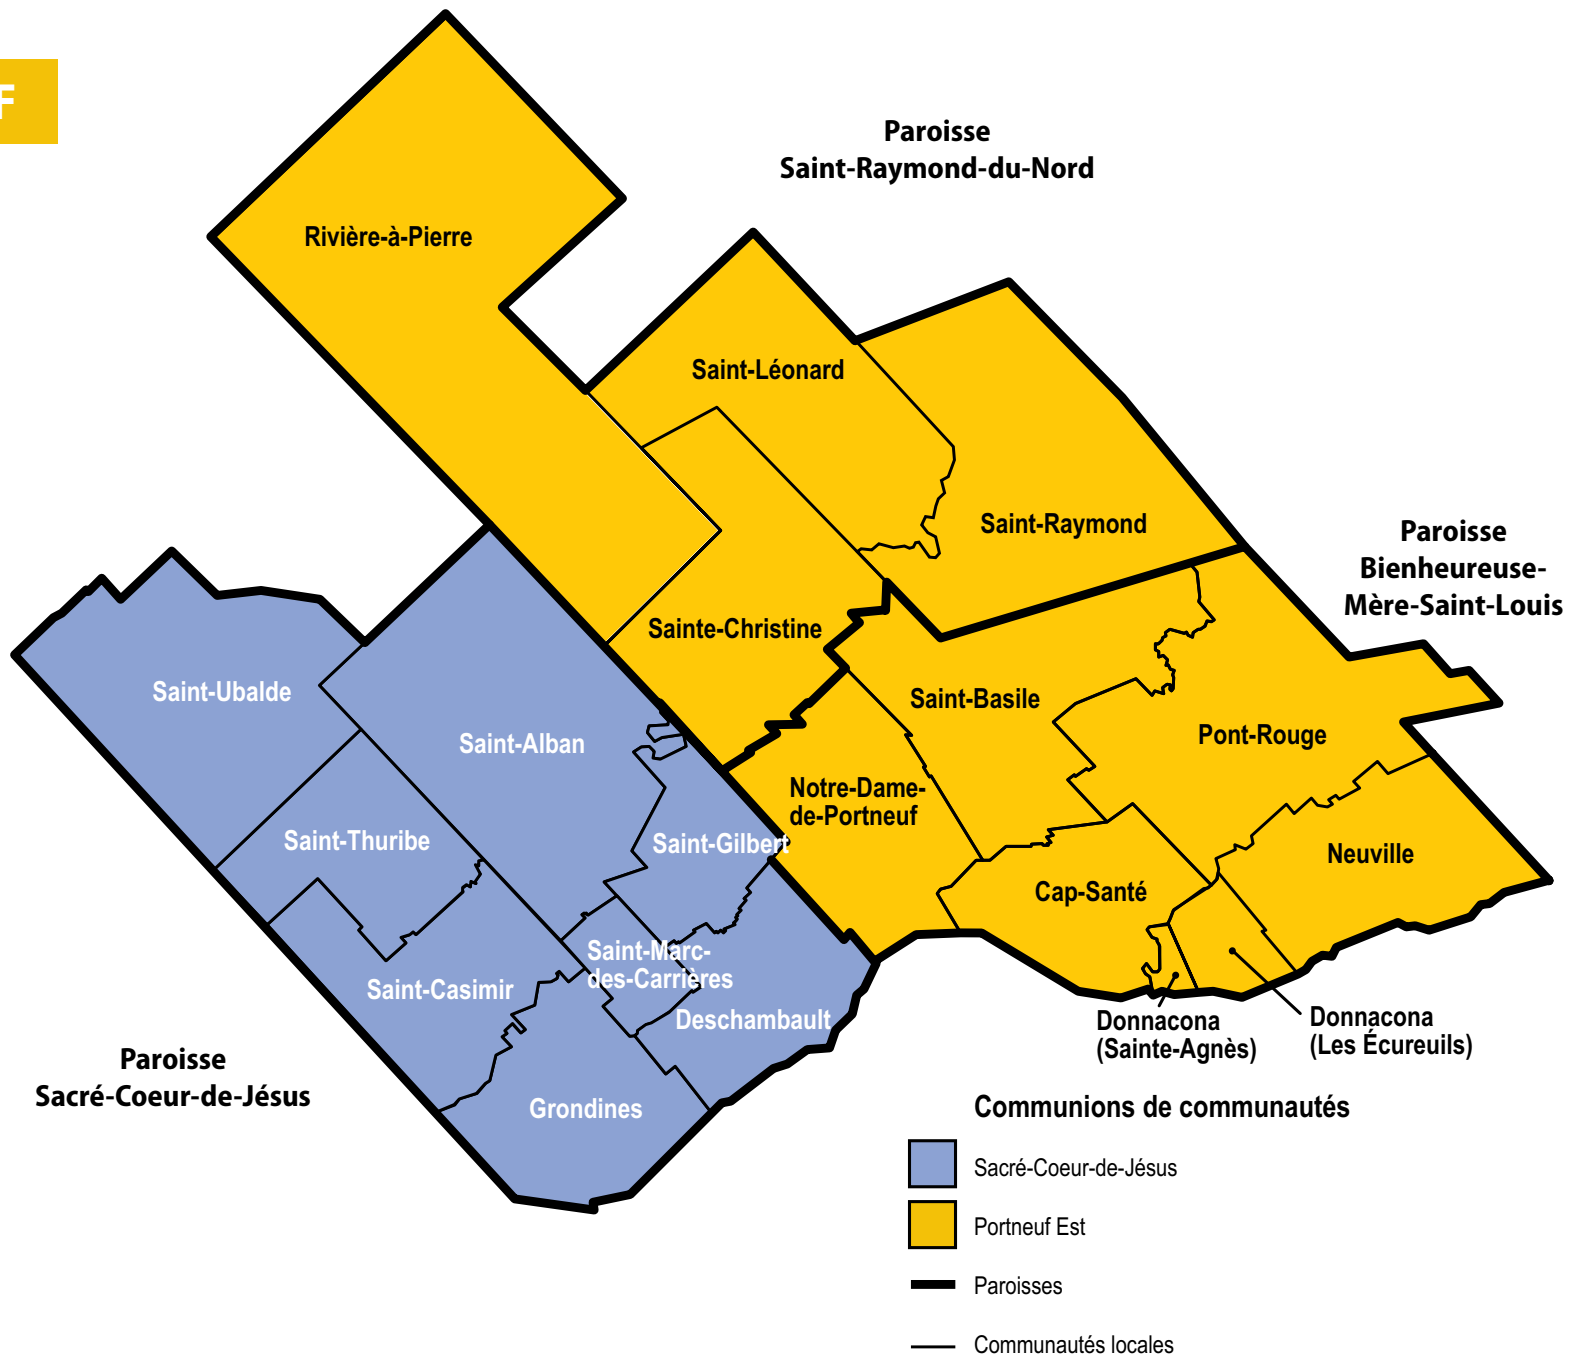

ÉGLISE
CATHOLIQUE
de QUÉBEC

Cartes

Régions pastorales et paroisses

JANVIER 2018

CARTE GLOBALE

CHARLEVOIX

ORLÉANS

LIMOILOU-BASSE-VILLE-PLATEAU

LAURENTIDES

PORTNEUF

LORETTE-LOUIS-HÉBERT

Paroisse
Saint-Benoît-de-Bellechasse

Communions de communautés

- Saint-Benoît-de-Bellechasse
- Sainte-Mère-de-Jésus
- Sacré-Coeur-de-Jésus-en-Bellechasse
- Desjardins-Chutes-Chaudière
- Paroisses
- Communautés locales