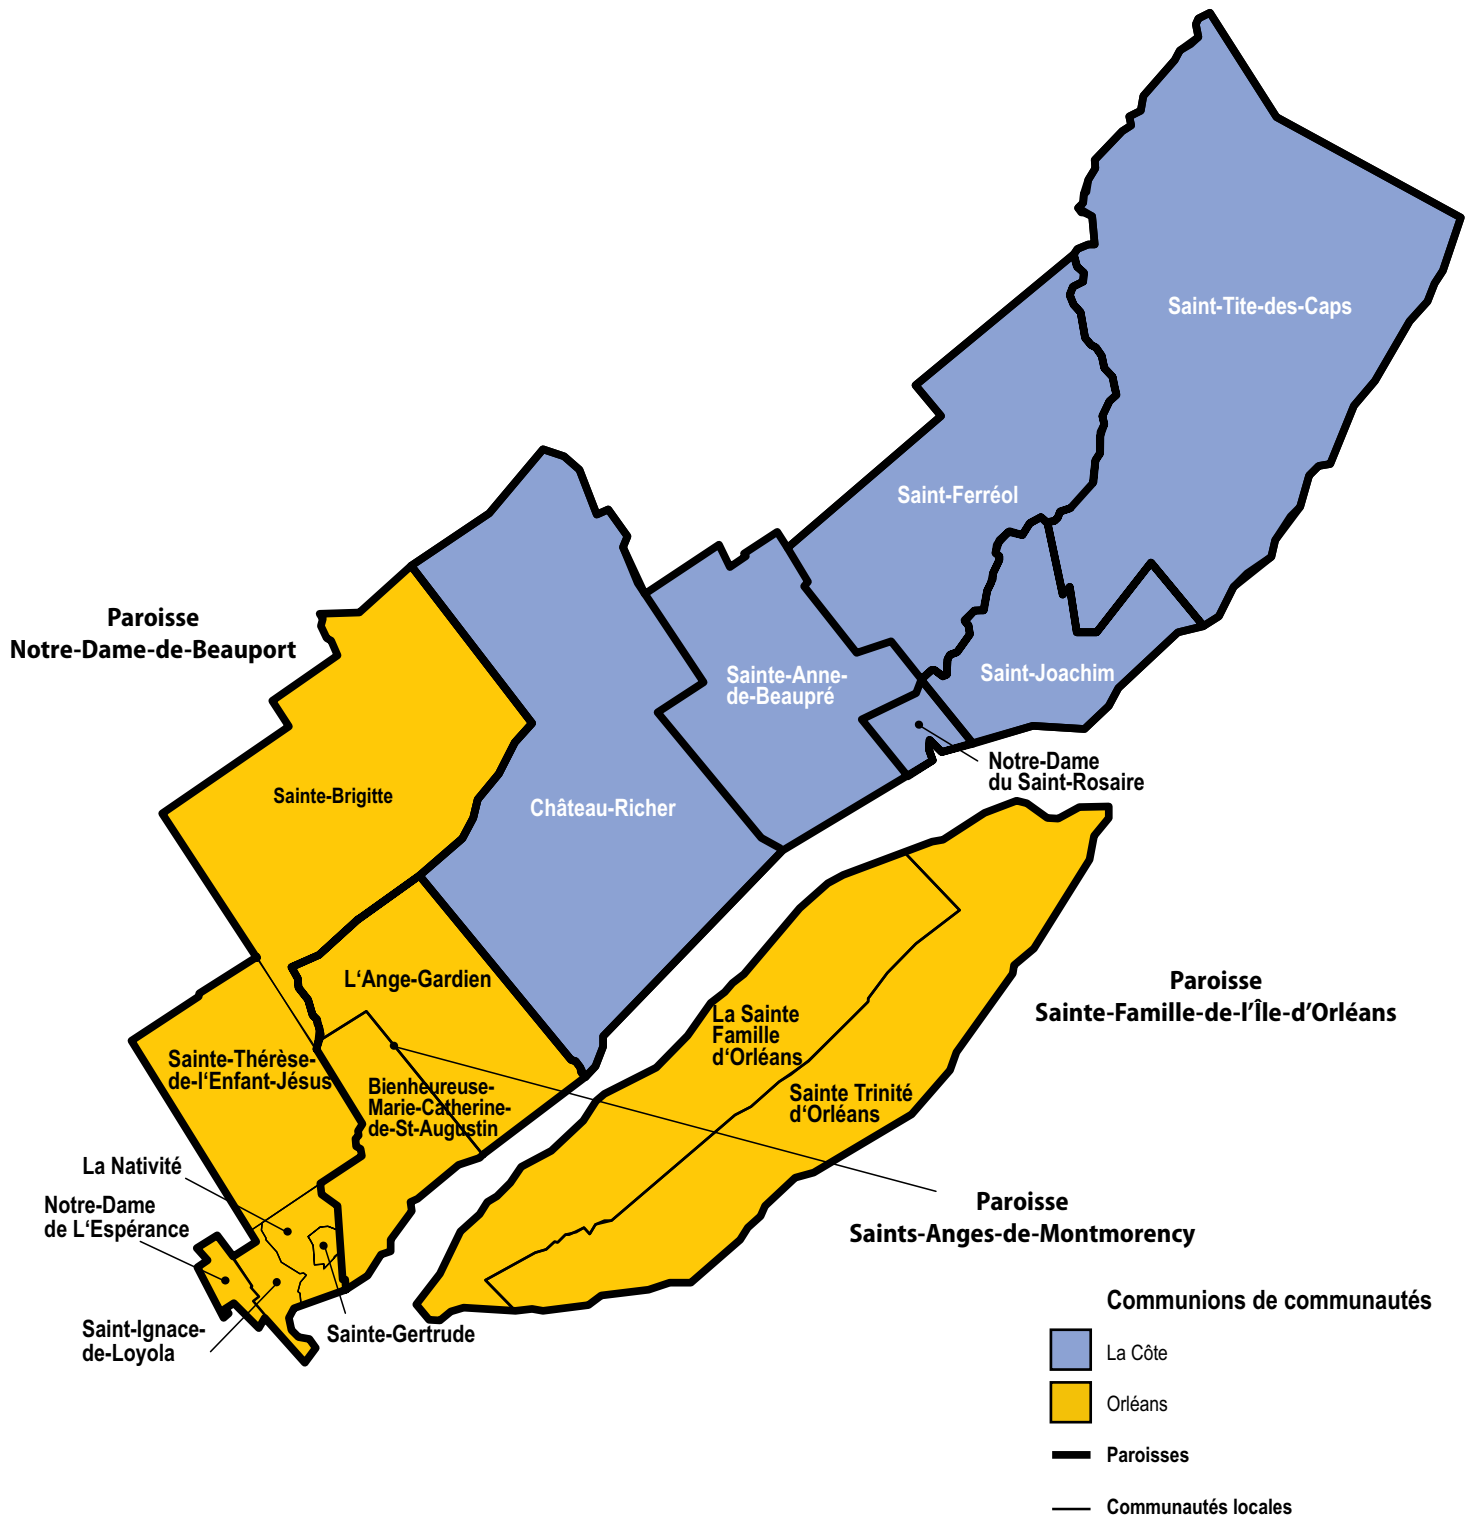

ÉGLISE
CATHOLIQUE
de QUÉBEC

Cartes

Régions pastorales et paroisses

JANVIER 2018

CARTE GLOBALE

CHARLEVOIX

ORLÉANS

LIMOILOU-BASSE-VILLE-PLATEAU

LAURENTIDES

PORTNEUF

LORETTE-LOUIS-HÉBERT

Paroisse
Saint-Benoît-de-Bellechasse

Communions de communautés

- Saint-Benoît-de-Bellechasse
- Sainte-Mère-de-Jésus
- Sacré-Coeur-de-Jésus-en-Bellechasse
- Desjardins-Chutes-Chaudière
- Paroisses
- Communautés locales

CHAUDIÈRE