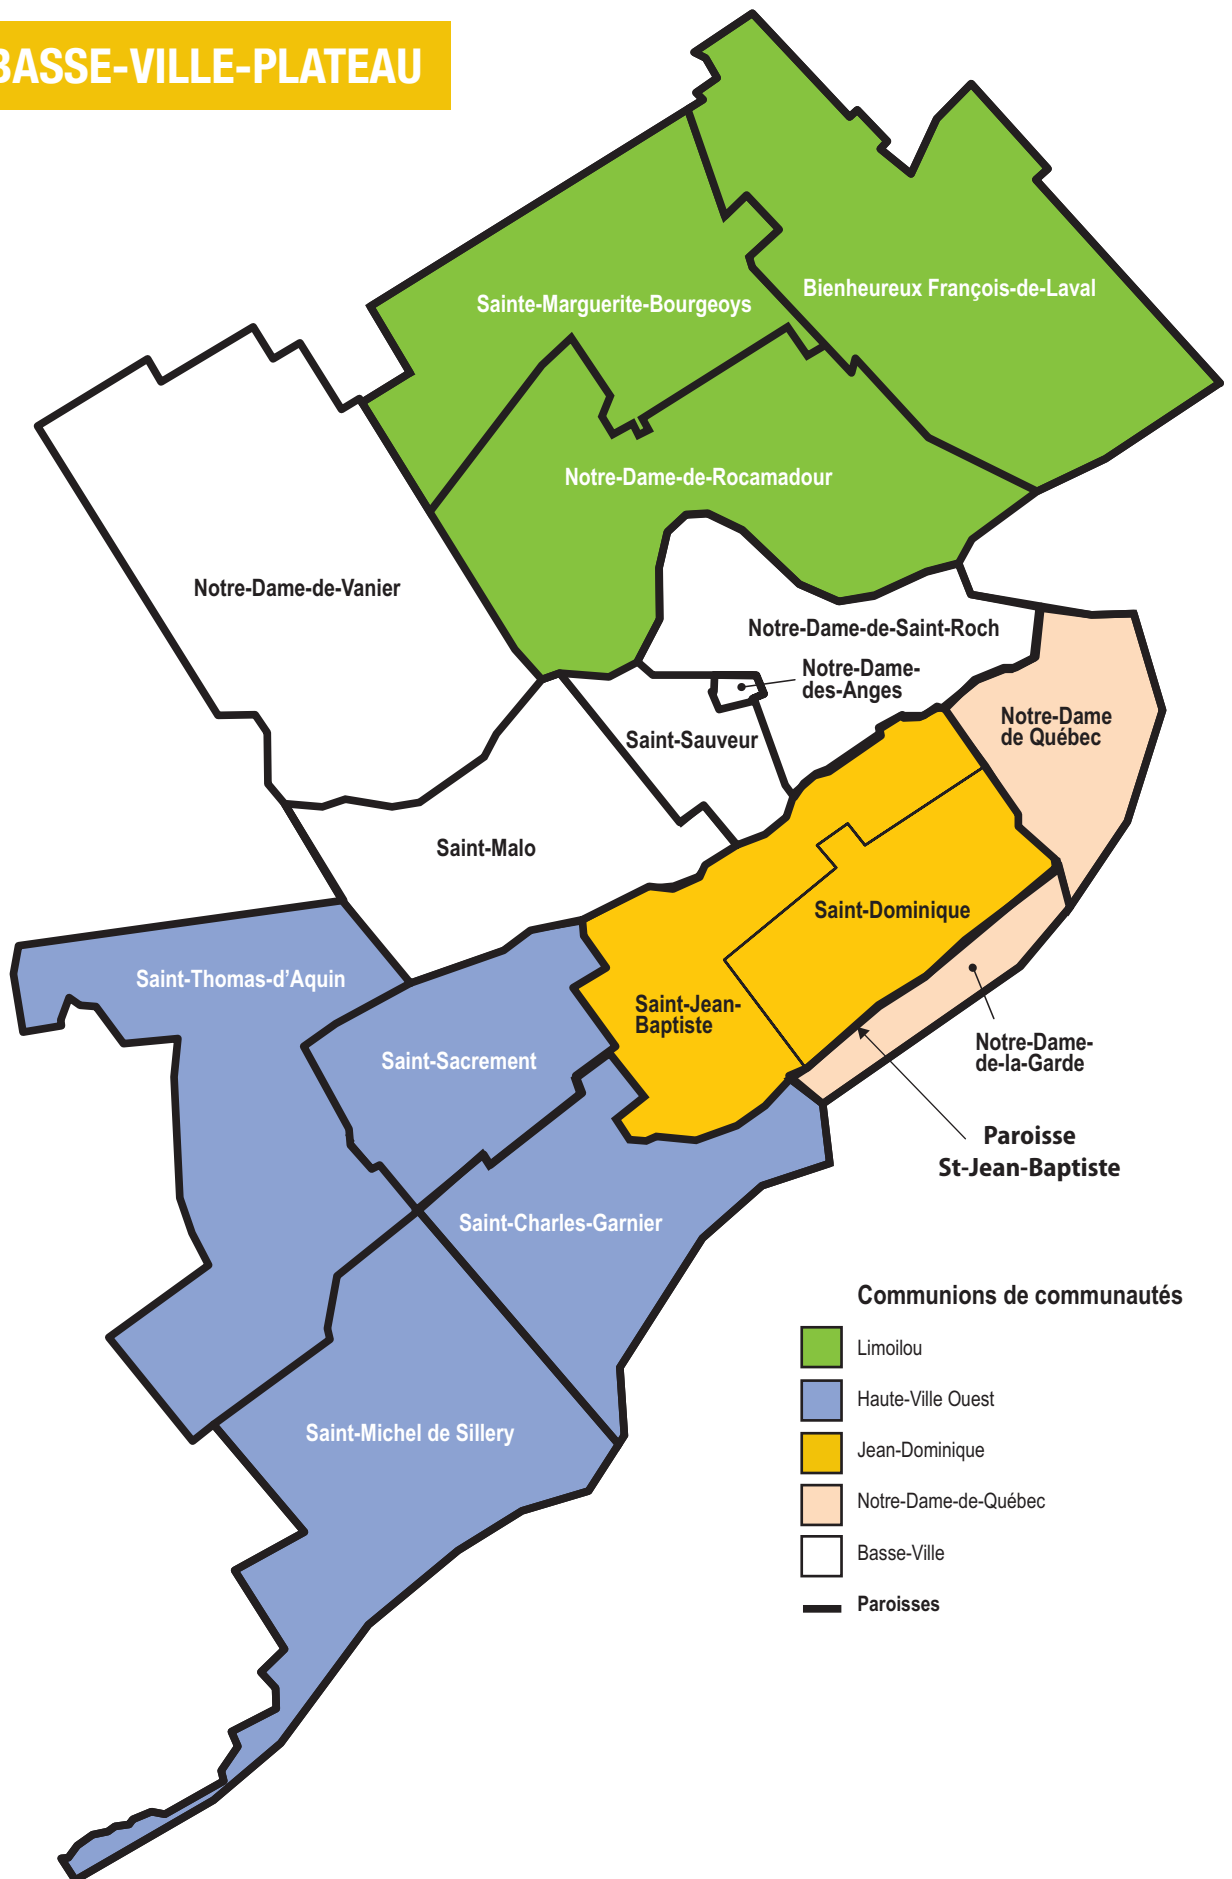

ÉGLISE
CATHOLIQUE
de QUÉBEC

Cartes

Régions pastorales et paroisses

JANVIER 2017

CARTE GLOBALE

CHARLEVOIX

ORLÉANS

LIMOILOU-BASSE-VILLE-PLATEAU

LAURENTIDES

**Paroisse
Bon-Pasteur**

Communions de communautés

Laurentides Nord

Laurentides Sud

Paroisses

**Paroisse
St-Charles-Borromée**

Bon-Pasteur

Bienheureux-Jean-XXIII

St-Charles-Borromée

St-Jean-Eudes

PORTNEUF

LORETTE-LOUIS-HÉBERT

AMIANTE-LOTBINIÈRE-BOIS-FRANCS

RIVE-SUD

CHAUDIÈRE