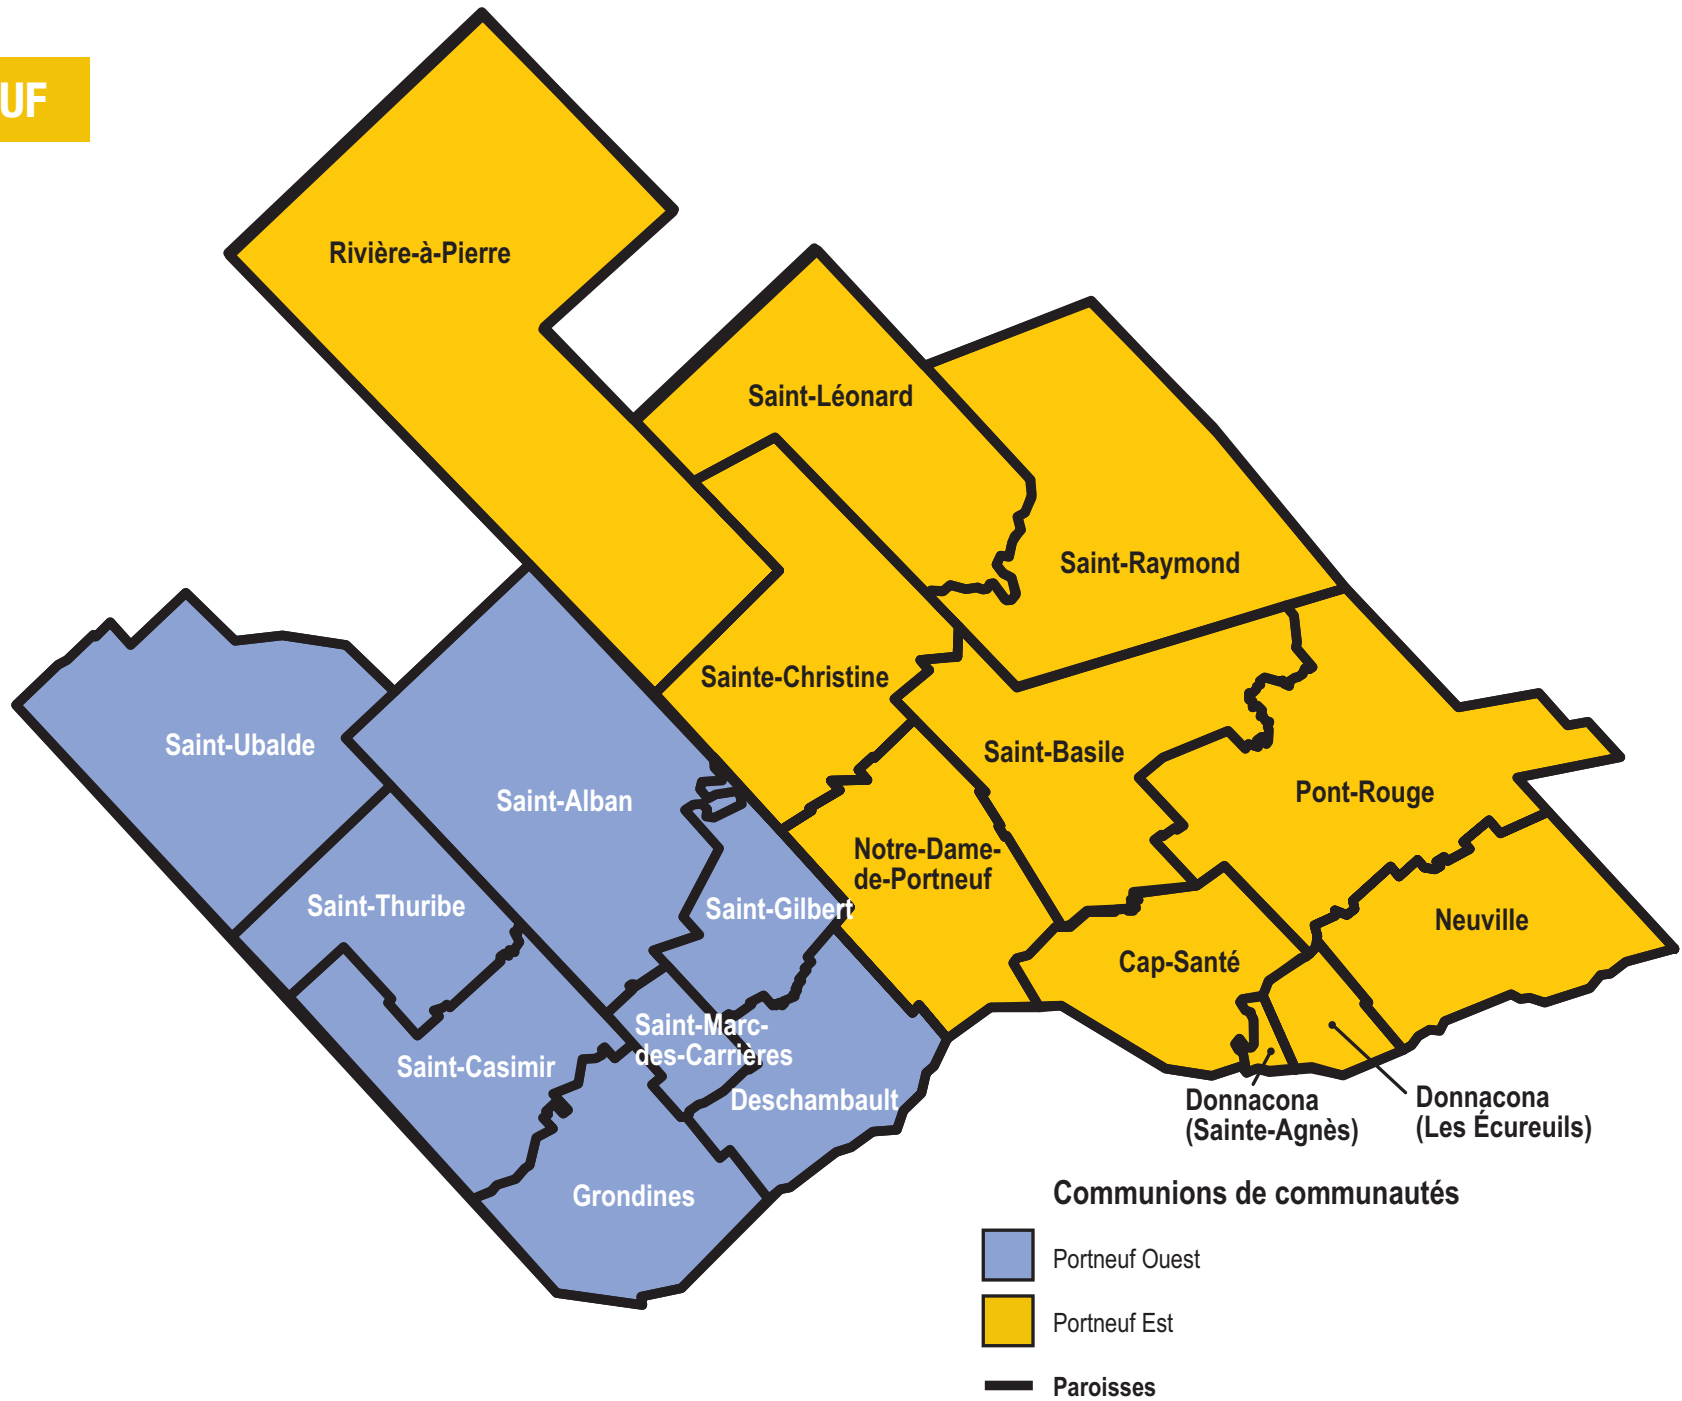

ÉGLISE
CATHOLIQUE
de QUÉBEC

Cartes

Régions pastorales et paroisses

JANVIER 2017

CARTE GLOBALE

CHARLEVOIX

ORLÉANS

LIMOILOU-BASSE-VILLE-PLATEAU

LAURENTIDES

**Paroisse
Bon-Pasteur**

Communions de communautés

Laurentides Nord

Laurentides Sud

Paroisses

**Paroisse
St-Charles-Borromée**

Bon-Pasteur

Bienheureux-Jean-XXIII

St-Charles-Borromée

St-Jean-Eudes

PORTNEUF

LORETTE-LOUIS-HÉBERT

AMIANTE-LOTBINIÈRE-BOIS-FRANCS

RIVE-SUD

CHAUDIÈRE