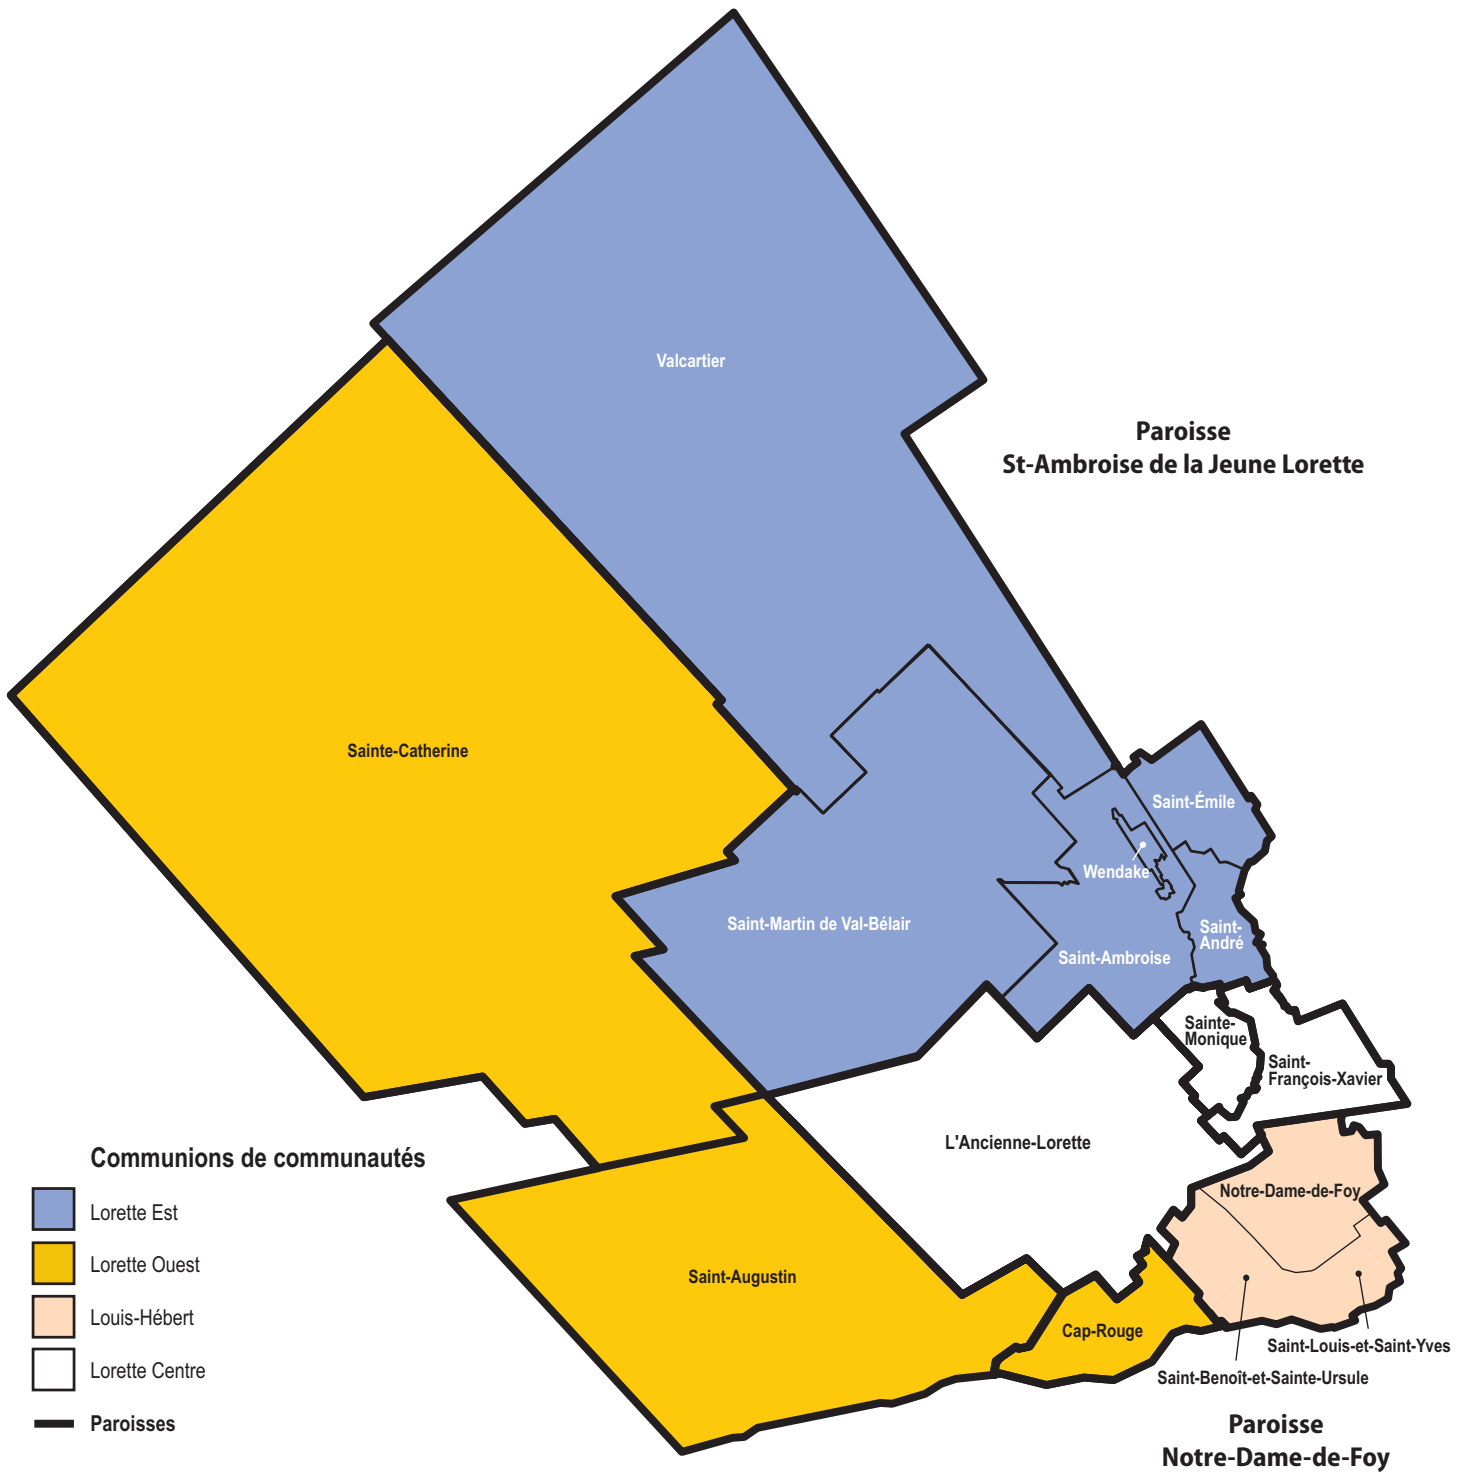

ÉGLISE
CATHOLIQUE
de QUÉBEC

Cartes

Régions pastorales et paroisses

JANVIER 2017

CARTE GLOBALE

CHARLEVOIX

ORLÉANS

LIMOILOU-BASSE-VILLE-PLATEAU

LAURENTIDES

**Paroisse
Bon-Pasteur**

Communions de communautés

Laurentides Nord

Laurentides Sud

Paroisses

**Paroisse
St-Charles-Borromée**

Bon-Pasteur

Bienheureux-Jean-XXIII

St-Charles-Borromée

St-Jean-Eudes

PORTNEUF

LORETTE-LOUIS-HÉBERT

AMIANTE-LOTBINIÈRE-BOIS-FRANCS

RIVE-SUD

CHAUDIÈRE