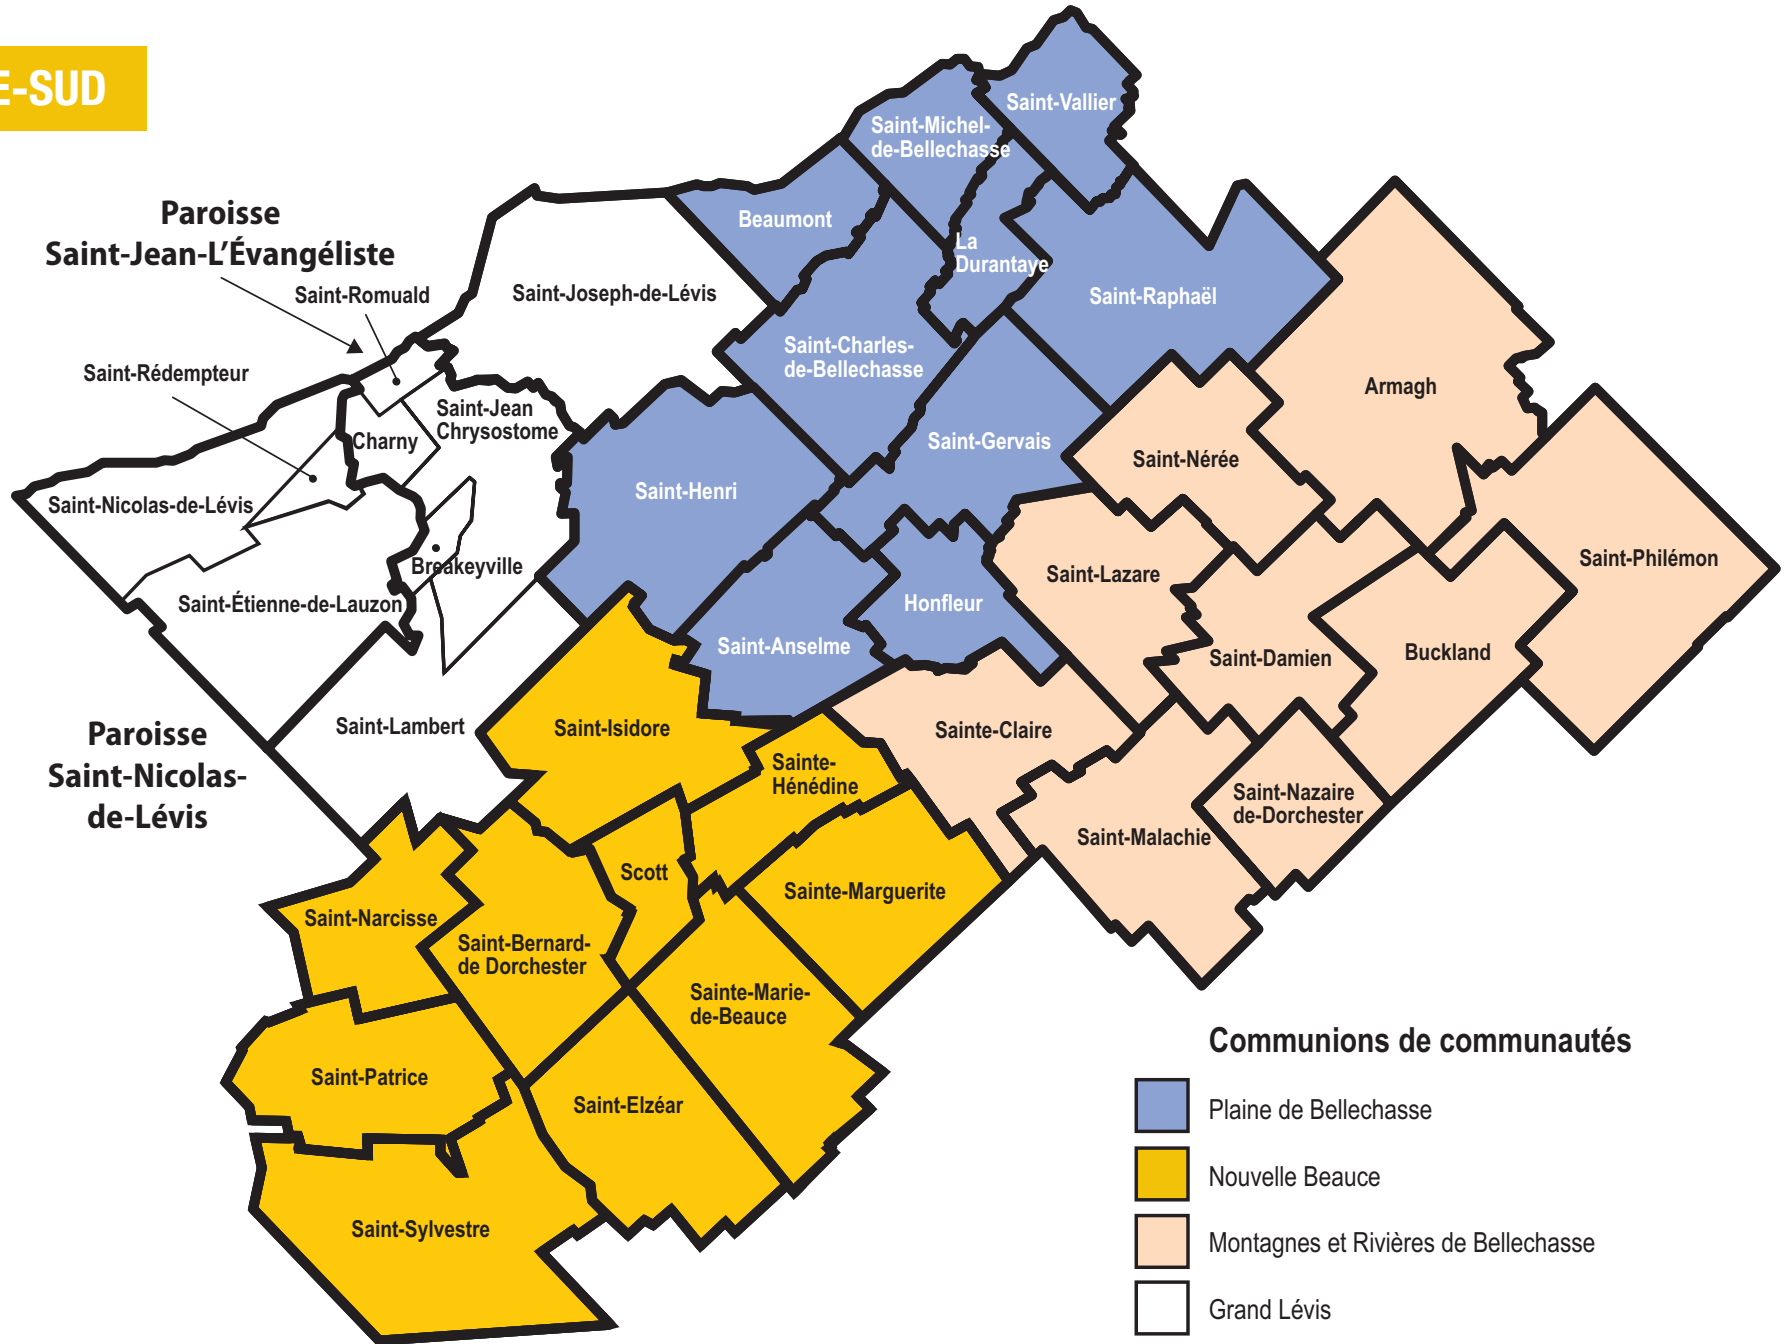

ÉGLISE
CATHOLIQUE
de QUÉBEC

Cartes

Régions pastorales et paroisses

JANVIER 2017

CARTE GLOBALE

CHARLEVOIX

ORLÉANS

LIMOILOU-BASSE-VILLE-PLATEAU

LAURENTIDES

**Paroisse
Bon-Pasteur**

Communions de communautés

Laurentides Nord

Laurentides Sud

Paroisses

**Paroisse
St-Charles-Borromée**

Bon-Pasteur

Bienheureux-Jean-XXIII

St-Charles-Borromée

St-Jean-Eudes

PORTNEUF

LORETTE-LOUIS-HÉBERT

AMIANTE-LOTBINIÈRE-BOIS-FRANCS

RIVE-SUD

CHAUDIÈRE