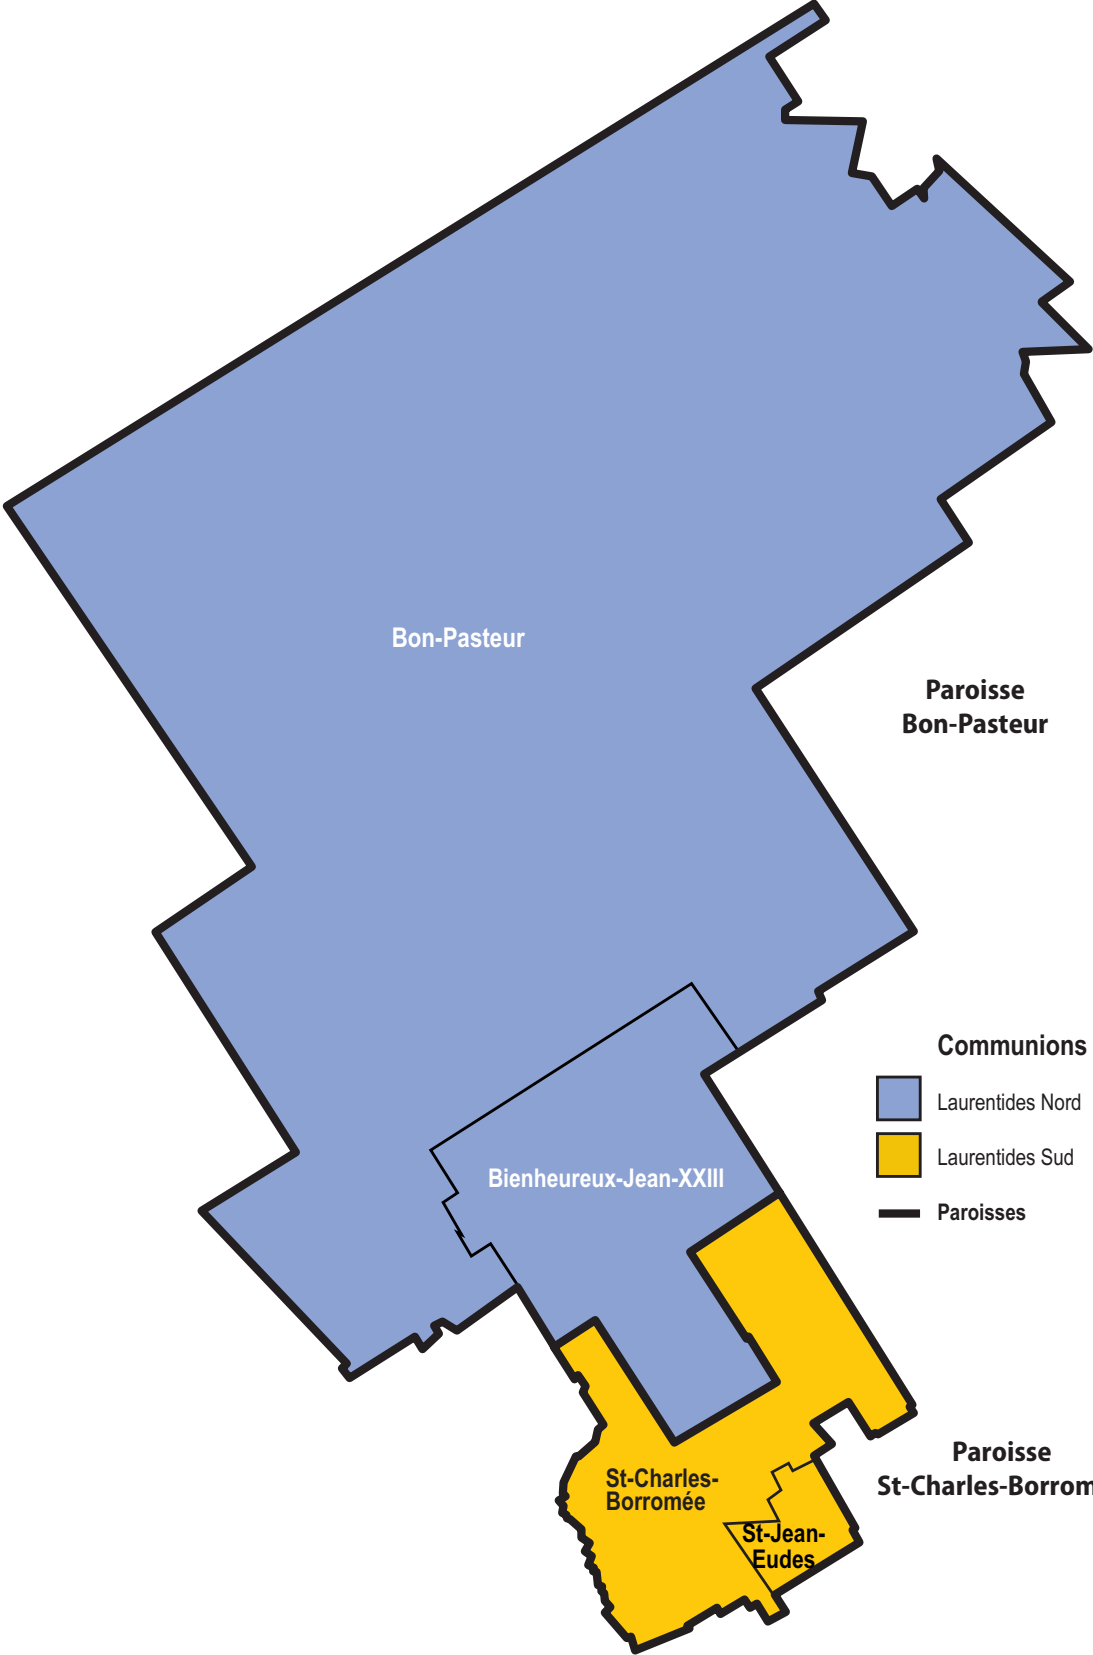

ÉGLISE
CATHOLIQUE
de QUÉBEC

Cartes

Régions pastorales et paroisses

JANVIER 2017

CARTE GLOBALE

CHARLEVOIX

ORLÉANS

LIMOILOU-BASSE-VILLE-PLATEAU

LAURENTIDES

**Paroisse
Bon-Pasteur**

Communions de communautés

Laurentides Nord

Laurentides Sud

Paroisses

**Paroisse
St-Charles-Borromée**

Bon-Pasteur

Bienheureux-Jean-XXIII

St-Charles-Borromée

St-Jean-Eudes

PORTNEUF

LORETTE-LOUIS-HÉBERT

AMIANTE-LOTBINIÈRE-BOIS-FRANCS

RIVE-SUD

CHAUDIÈRE