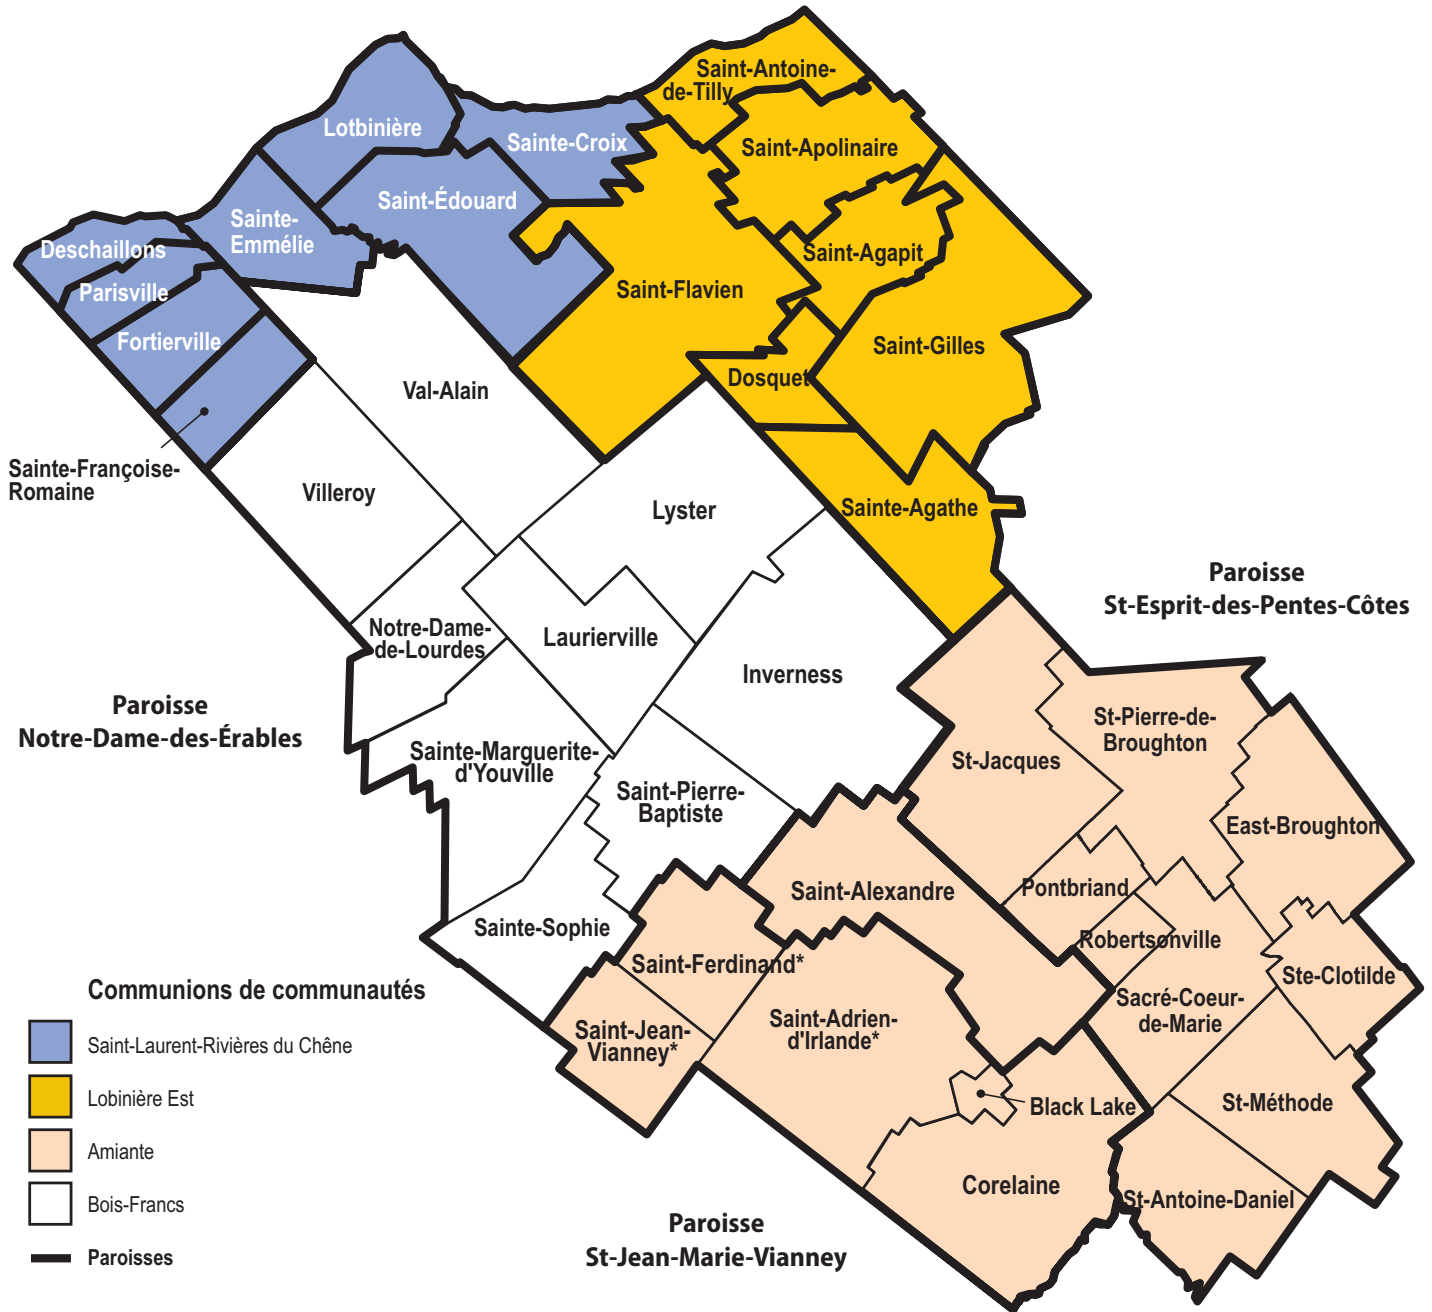

ÉGLISE
CATHOLIQUE
de QUÉBEC

Cartes

Régions pastorales et paroisses

JANVIER 2017

CARTE GLOBALE

CHARLEVOIX

ORLÉANS

LIMOILOU-BASSE-VILLE-PLATEAU

LAURENTIDES

**Paroisse
Bon-Pasteur**

Communions de communautés

Laurentides Nord

Laurentides Sud

Paroisses

**Paroisse
St-Charles-Borromée**

Bon-Pasteur

Bienheureux-Jean-XXIII

St-Charles-Borromée

St-Jean-Eudes

PORTNEUF

LORETTE-LOUIS-HÉBERT

AMIANTE-LOTBINIÈRE-BOIS-FRANCS

RIVE-SUD

CHAUDIÈRE