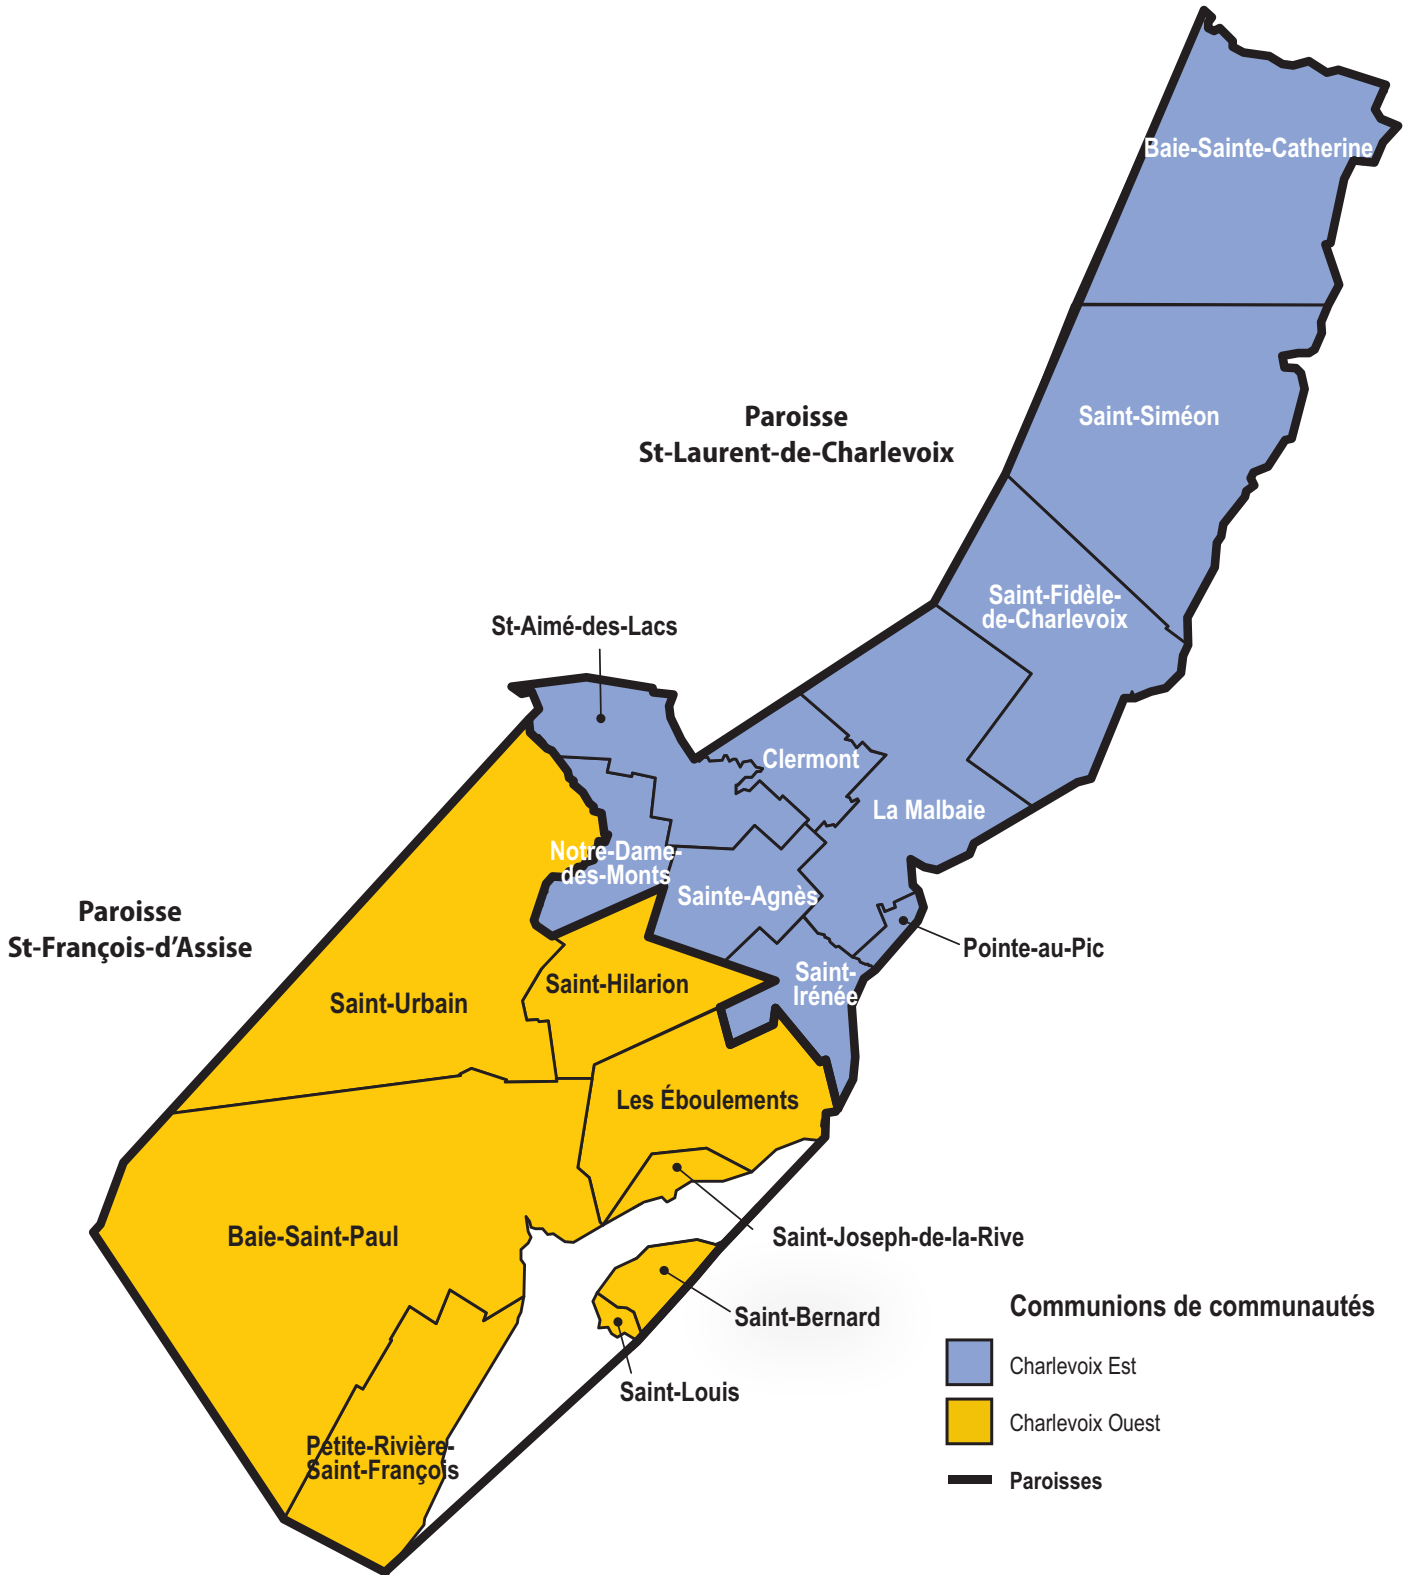

ÉGLISE
CATHOLIQUE
de QUÉBEC

Cartes

Régions pastorales et paroisses

JANVIER 2017

CARTE GLOBALE

CHARLEVOIX

ORLÉANS

LIMOILOU-BASSE-VILLE-PLATEAU

LAURENTIDES

**Paroisse
Bon-Pasteur**

Communions de communautés

Laurentides Nord

Laurentides Sud

Paroisses

**Paroisse
St-Charles-Borromée**

Bon-Pasteur

Bienheureux-Jean-XXIII

St-Charles-Borromée

St-Jean-Eudes

PORTNEUF

LORETTE-LOUIS-HÉBERT

AMIANTE-LOTBINIÈRE-BOIS-FRANCS

RIVE-SUD

CHAUDIÈRE