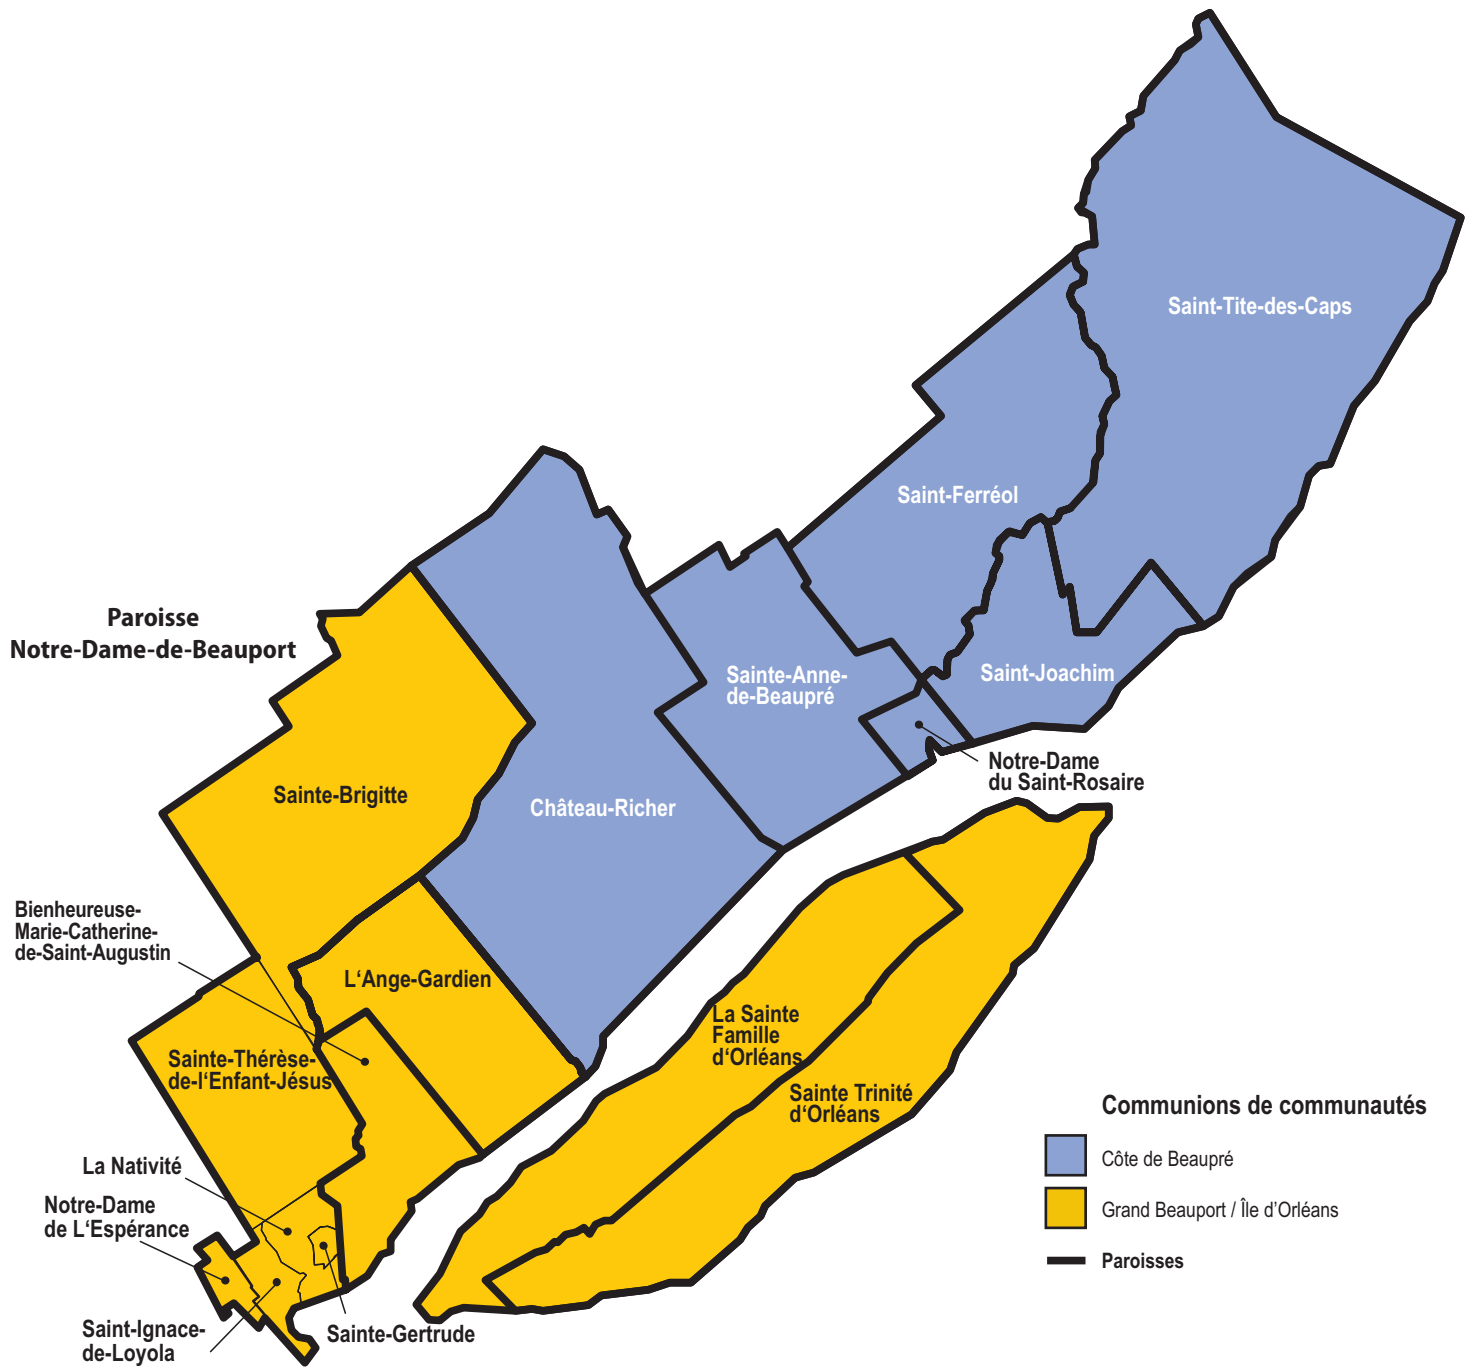

ÉGLISE
CATHOLIQUE
de QUÉBEC

Cartes

Régions pastorales et paroisses

JANVIER 2017

CARTE GLOBALE

CHARLEVOIX

ORLÉANS

LIMOILOU-BASSE-VILLE-PLATEAU

LAURENTIDES

**Paroisse
Bon-Pasteur**

Communions de communautés

Laurentides Nord

Laurentides Sud

Paroisses

**Paroisse
St-Charles-Borromée**

Bon-Pasteur

Bienheureux-Jean-XXIII

St-Charles-Borromée

St-Jean-Eudes

PORTNEUF

LORETTE-LOUIS-HÉBERT

AMIANTE-LOTBINIÈRE-BOIS-FRANCS

RIVE-SUD

CHAUDIÈRE